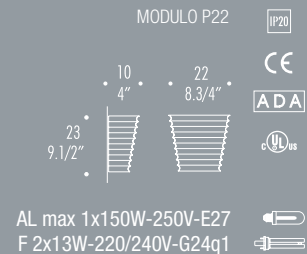

MODULO P31
MODULO P22
MODULO P/CL

Lampade a parete in vetro soffiato bianco con copertura di cristallo in forte spessore. Strutture in metallo nickel spazzolato.

Wall lamp with a ribbed blown glass diffuser with crystal accent edges. Metal structure in brushed nickel finish.

Wandleuchten- Kollektion aus mundgeblasenem weißem Glas mit dickem klarem Kristallglasüberzug. Strukture aus nickel gebürstetem Metall.

Collection des appliques avec le diffuseur en verre soufflé blanc et une épaisse couche en cristal. Structures en métal brossé nickelé.

Colección de lámparas de pared en vidrio soplado blanco con una cobertura transparente de espesor muy fuerte. Estructuras en metal satinado niquelado.

Настенные бра из белого дутого стекла с верхом из толстого хрустала. Структуры из полированного никеля.