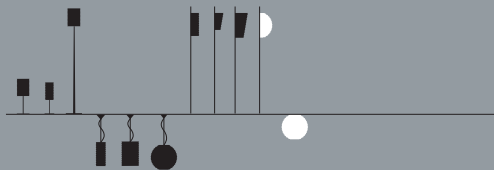

MODULO P35 MODULO PL35

Lampada a parete e plafone in vetro soffiato bianco con copertura di cristallo in forte spessore. Struttura in metallo nickel spazzolato per la versione a parete, e nera per la plafone.

Wall and ceiling lamp with a ribbed blown glass diffuser with crystal accent edges. Metal structure available in brushed nickel finish for the wall sconce and black finish for the ceiling one.

Wandleuchte und Deckenleuchte aus mundgeblasenem weißem Glas mit dickem klarem Kristallglasüberzug. Struktur aus nickel gebürstetem Metall für die Wandleuchte oder aus Schwarz für die Deckenleuchte.

Applique et plafonnier en verre soufflé blanc avec une épaisse couche en cristal. Structure en métal brossé nickelé pour l'applique et noir pour la plafonnier.

Lámpara de pared y de plafón en vidrio soplado blanco con una cobertura transparente de espesor muy fuerte. Estructura en metal niquelado satinado para la pared y en negro para la plafón.

Настенное бра и плафон из белого дутого стекла с верхом из толстого хрустала. Структура из полированного никеля для бра и черная для плафона.

AL max 1x150W-250V-E27
F 1x23W-250V-E27 Globe