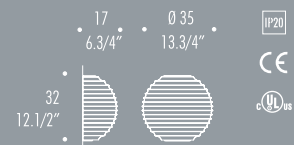

Настенное бра и плафон из белого дутого стекла с верхом из толстого хрустала. Структура из полированного никеля для бра и черная для плафона.

MODULO PL35

AL max 1x150W-250V-E27
F 1x23W-250V-E27 Globe

MODULO P35