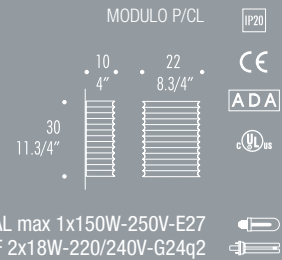

MODULO P31
MODULO P22
MODULO P/CL

Lampade a parete in vetro soffiato bianco con copertura di cristallo in forte spessore. Strutture in metallo nickel spazzolato.

Wall lamp with a ribbed blown glass diffuser with crystal accent edges. Metal structure in brushed nickel finish.

Wandleuchten- Kollektion aus mundgeblasenem weißem Glas mit dickem klarem Kristallglasüberzug. Strukture aus nickel gebürstetem Metall.

Collection des appliques avec le diffuseur en verre soufflé blanc et une épaisse couche en cristal. Structures en métal brossé nickelé.

Colección de lámparas de pared en vidrio soplado blanco con una cobertura transparente de espesor muy fuerte. Estructuras en metal satinado niquelado.

Настенные бра из белого дутого стекла с верхом из толстого хрустала. Структуры из полированного никеля.