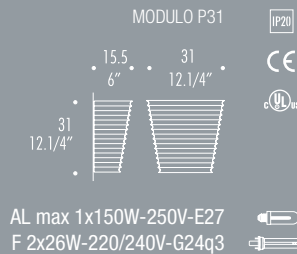

MODULO P31
MODULO P22
MODULO P/CL

Lampade a parete in vetro soffiato bianco con copertura di cristallo in forte spessore. Strutture in metallo nickel spazzolato.

Wall lamp with a ribbed blown glass diffuser with crystal accent edges. Metal structure in brushed nickel finish.

Wandleuchten- Kollektion aus mundgeblasenem weißem Glas mit dickem klarem Kristallglasüberzug. Strukture aus nickel gebürstetem Metall.

Collection des appliques avec le diffuseur en verre soufflé blanc et une épaisse couche en cristal. Structures en métal brossé nickelé.

Colección de lámparas de pared en vidrio soplado blanco con una cobertura transparente de espesor muy fuerte. Estructuras en metal satinado niquelado.

Настенные бра из белого дутого стекла с верхом из толстого хрустала. Структуры из полированного никеля.