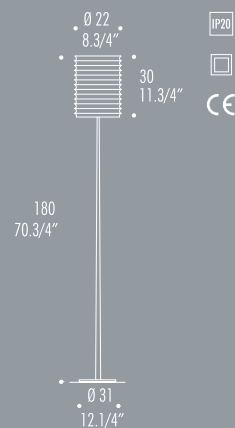

# TR

**MODULO** | Design Toso, Massari & Associates

Lampada con diffusore in vetro soffiato bianco con copertura di cristallo in forte spessore. Strutture in metallo nickel spazzolato.

Lamp with a ribbed blown glass diffuser with crystal accent edges. Metal structures available in brushed nickel finish.

## MODULO TR/CL

AL max 1x205V-220/240V-E27 + dimmer