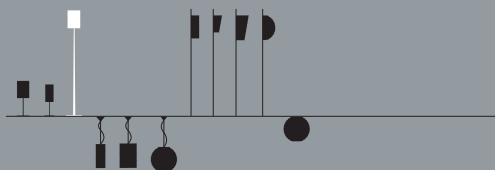

# TR

**MODULO** | Design Toso, Massari & Associates

Lampada con diffusore in vetro soffiato bianco con copertura di cristallo in forte spessore. Strutture in metallo nickel spazzolato.

Lamp with a ribbed blown glass diffuser with crystal accent edges. Metal structures available in brushed nickel finish.

Leuchten mit Diffusor aus mundgeblasenem weißem Glas mit dickem klarem Kristallglasüberzug. Strukturen aus nickel gebürstetem Metall.

Lampe avec le diffuseur en verre soufflé blanc et une épaisse couche en cristal. Structures en métal brossé nickelé.

Lámpara con difusor en vidrio soplado blanco con una cobertura transparente de espesor muy fuerte. Estructuras en metal satinado niquelado.

Настольные лампы и напольные светильники с диффузором из белого дутого стекла с верхом из толстого хрустала. Структуры из полированного никеля.