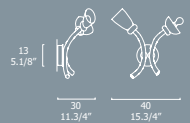

murano L
max 6 x 60W E14

murano P 2
max 2 x 60W E14