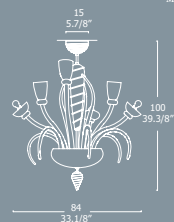

Murano L & P2
design Marcello Furlan

TIPO
Lampadario /
Lampada da parete
a 2 luci

**COLORE
DIFFUSORE**
Multicolore
o cristallo

SUPPORTO
Metallo cromato

TIPO
Lustre /
Applique à 2
lumières

**COULEUR
DIFFUSEUR**
Verre multicolore
ou transparent

ARMATURE
Métal chromé

TIPO
Araña /
Lámpara de pared con
2 brazos

DIFUSOR
Vidrio soplado
enteramente
trabajado a mano

**COLOR
DIFUSOR**
Multicolor
o transparente

SOPORTE
Metal cromato

TYPE
Chandelier /
2 Lights wall
lamp

DIFFUSER
Entirely
handmade
blown glass

FRAME
Chrome-plated metal

LAMPENART
Leuchter /
2 Armen
Wandleuchte

GLASFARBE
Vielfarbiges Glas
oder Klarglas

GESTELL
Verchromtes Metall

ТИП
Люстра /
Настенная лампа с
2 ламп

РАСВЕИТЕЛЬ
Дутое стекло
полностью ручной
работы

**ЦВЕТ
РАСВЕИТЕЛЯ**
Стекло
многоцветное
или прозрачное

ПОДСТАВКА
Хромированный
металл