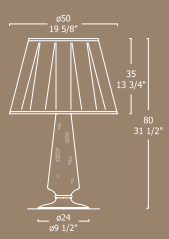

NORA

T
design Crepax & Zanon

TIPO
Lampada da tavolo

**COLORE
DIFFUSORE**
Paralume nero plissé.
Vetro nero con decori in
foglia oro

SUPPORTO
Metallo laccato nero.

TIPO
Table lamp

DIFFUSER
Pongé lampshade. Entirely
handmade blown glass.

FRAME
Black lacquered
metall.

TIPO
Lampe de table

DIFFUSEUR
Abat-jour en pongé'. Verre
soufflé entièrement travaillé
à la main.

**COULEUR
DIFFUSEUR**
Abat-jour noir plissé.
Verre noir avec décorations en
feuille d'or.

ARMATURE
Métal laqué noir

LAMPENART
Tischleuchte

GLASFARBE
Lampenschirm aus schwarzem
Plissime. Schwarzes Glas mit
Goldblattdekor.

GESTELL
Metall mit Lackierung
in Schwarz

TIPO
Lámpara de mesa

DIFUSOR
Pantalla de tejido "pongé". Vidrio
soplado, totalmente elaborado
a mano.

**COLOR
DIFUSOR**
Pantalla negra plisada. Vidrio
negro con adornos de pan de oro

SOPORTE
Metal lacado negro

ТИП
Настольная лампа

ДИФУЗОР
Абажур из ткани «Pongé». Дутое
стекло, полностью обработанное
вручную.

**ЦВЕТ
ДИФУЗОРА**
Абажур из черного плиссе.
Стекло черного цвета с узорами
из листа золота.

ПОДСТАВКА
Металл черный лакированный

max 1 x 100W E27
oppure
 max 1 x 150W E27