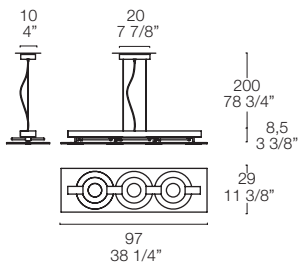

0-SOUND 3

pagina/page 140

Sospensione/Suspension/Suspension/Hängeleuchte/Suspensión/
подвесной светильник

Diffusore/Diffuser/Diffuseur/Schirm/Difusor/ПЛАФОН ☐

Montatura/Construction/Armature/Gestell/Soporte/ОПРАВА ☒

3 x 22 W - 2GX13 circolina fluorescente T5