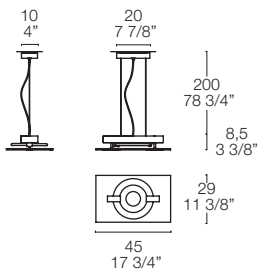

0-SOUND 1

pagina/page 142

Sospensione/Suspension/Suspension/Hängeleuchte/Suspensión/
подвесной светильник

Diffusore/Diffuser/Diffuseur/Schirm/Difusor/ПЛАФОН ☐

Montatura/Construction/Armature/Gestell/Soporte/ОПРАВА ☒

1 x 22 W - 2GX13 circolina fluorescente T5