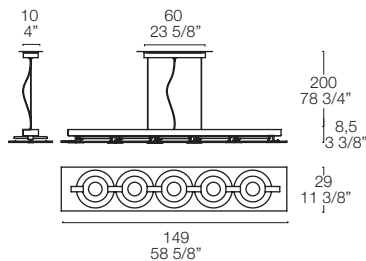

0-SOUND 5

pagina/page 140

Sospensione/Suspension/Suspension/Hängeleuchte/Suspensión/
подвесной светильник

Diffusore/Diffuser/Diffuseur/Schirm/Difusor/ПЛАФОН ☐

Montatura/Construction/Armature/Gestell/Soporte/ОПРАВА ☒

5 x 22 W - 2GX13 circolina fluorescente T5