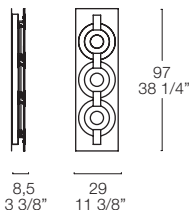

Montatura/Construction/Armature/Gestell/Soporte/ОПРАВА

3 x 22 W - 2GX13 circolina fluorescente T5

Curve fotometriche/
Photometric lab
pagina/page 338

0-SOUND 5

pagina/page 20

Parete-soffitto/Wall-ceiling lamp/Applicque-plafonnier/Wand-Deckenleuchte/
Aplicque-plafón/на стены-потолок