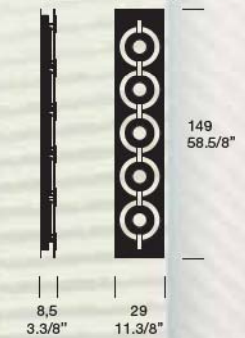

Lampada da parete e da soffitto con lastra in plexiglass trasparente serigrafata. Disponibili su richiesta i filtri colorati arancio, azzurro, fucsia e giallo. Struttura in metallo laccato grigio artico.

– Wall and ceiling lamp with screen-printed transparent plexiglass plate. On request filters are available in orange, light-blue, fuchsia, and yellow. Frame in arctic grey lacquered metal – Wand- und Deckenleuchte mit Platte aus transparentem Plexiglas mit Siebdruckmotiv. Auf Wunsch auch mit farbigen Filtern in Orange, hellblau, violett und Gelb erhältlich. Gestell aus arktisch-grauem lackiertem Metall – Applique et plafonnier avec plaque de plexiglass transparente sérigraphiée. Disponible sur demande filtres peints orange, bleu ciel, fuchsia et jaune. Armature en métal laqué gris arctique – Lámpara de pared y de techo con plancha de plexiglás transparente serigrafada. Disponibles sobre pedido los filtros de color naranja, azul celeste, fucsia y amarillo. Soporte de metal lacado gris ártico – Настенный и потолочный светильник с прозрачной пластиной из гравированного плексиглаза. Имеются в наличии фильтры следующих цветов: оранжевый, голубой, фуксия и желтый Структура: лакированный металл арктическо-серого цвета –

0-SOUND

DESIGN / CAMBI/SCATENA/TURINI

0-SOUND 5 (Parete-Soffitto/Wall-Ceiling)

Colore/Color ☒

5 x 22W 2GX13 T5 ☐

Certifications