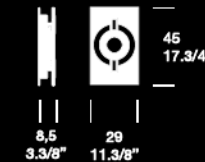

0-SOUND

DESIGN / CAMBI/SCATENA/TURINI

Lampada da parete e da soffitto con lastra in plexiglass trasparente serigrafata. Disponibili su richiesta i filtri colorati arancio, azzurro, fucsia e giallo. Struttura in metallo laccato grigio artico.

– Wall and ceiling lamp with screen-printed transparent plexiglass plate. On request filters are available in orange, light-blue, fuchsia, and yellow. Frame in arctic grey lacquered metal – Wand- und Deckenleuchte mit Platte aus transparentem Plexiglas mit Siebdruckmotiv. Auf Wunsch auch mit farbigen Filtern in Orange, hellblau, violett und Gelb erhältlich. Gestell aus arktisch-grauem lackiertem Metall – Applique et plafonnier avec plaque de plexiglass transparente sérigraphiée. Disponible sur demande filtres peints orange, bleu ciel, fuchsia et jaune. Armature en métal laqué gris arctique – Lámpara de pared y de techo con plancha de plexiglás transparente serigrafata. Disponibles sobre pedido los filtros de color naranja, azul celeste, fucsia y amarillo. Soporte de metal lacado gris ártico – Настенный и потолочный светильник с прозрачной пластиной из гравированного плексиглаза. Имеются в наличии фильтры следующих цветов: оранжевый, голубой, фуксия и желтый Структура: лакированный металл арктическо-серого цвета –