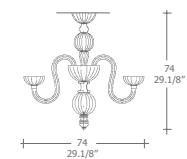

Olandese L 6

design Diego Lazzarini

TIPO
Lampadario a 6 luci

DIFFUSORE
Vetro a coste, soffiato,
lavorato interamente
a mano

**COLORE
DIFFUSORE**
Cristallo o
paglierino

SUPPORTO
Metallo cromato o
dorato 24 K

TYPE
6 lights chandelier

DIFFUSER
Entirely hand-made
glass pressed in ribs

**DIFFUSER
COLOUR**
Crystal or
transparent
amber yellow

FRAME
Chromed or 24 K
golden metal

TYPE
Lustre à 6 lumières

**COULEUR
DIFFUSEUR**
Cristal ou jaune
ambre transparent

ARMATURE
Métal chromé ou
doré 24K

LAMPENART
Leuchter mit 6
Lampenarmen

SCHIRM
Zur ganze
handgearbeitetes
rippengedrucktetes
glas

GLASFARBE
Kristall oder
durchsichtige
Bernstein

GESTELL
Verchromtes oder
vergoldetes 24k
Metall

TIPO
Araña con 6 brazos

DIFUSOR
Cristal completamente
elaborado a mano,
con nervaduras
grabadas

**COLOR
DIFUSOR**
Cristal or ambar
transparente

SOPORTE
Metal cromado o
dorado 24 K

ТИП
Люстра с 6
лампами

РАССЕИВАТЕЛЬ
Стекло ручной
работы,
пресованное

**ЦВЕТ
РАССЕИВАТЕЛЯ**
Прозрачный или
прозрачный
желтый янтарь

АРМАТУРА
Хромированный
металл или
золото 24K

max 6 x 60W E14

CE V IP 20