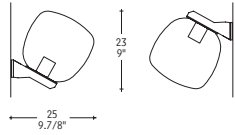

OMEGA P 20 GARDEN

- 1x60W - E27
- 1x60W - E27
- 1x15W - E27
  PL-EL/T

CE

БРА
МАТЕРИАЛ АКРИЛ В ЦВЕТАХ: ПРОЗРАЧНЫЙ,
ЖЕЛТЫЙ. АРМАТУРА ИЗ ПРОЗРАЧНОГО
ПОЛИКАРБОНАТА.

OMEGA PL 20 / OMEGA GARDEN 20

- soffitto/ceiling:
  1x75W - E27
- 1x60W - E27
- 1x15W - E27
  PL-EL/T
- garden:
  1x60W - E27
- 1x60W - E27
- 1x15W - E27
  PL-EL/T