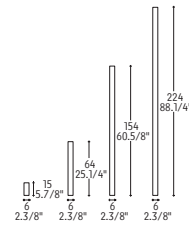

Accessori - Accessories

ОСНОВАНИЕ.
ОПОРА ИЗ АЛЮМИНИЯ ЦВЕТА СЕРЫЙ