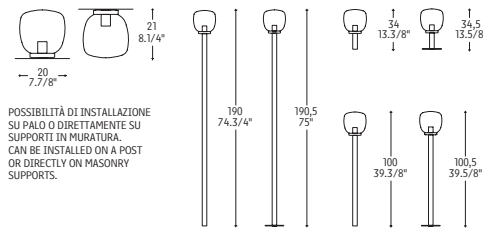

OMEGA P 20 GARDEN

- 1x60W - E27
- 1x60W - E27
- 1x15W - E27
  PL-EL/T

CE

БРА
МАТЕРИАЛ АКРИЛ В ЦВЕТАХ: ПРОЗРАЧНЫЙ,
ЖЕЛТЫЙ. АРМАТУРА ИЗ ПРОЗРАЧНОГО
ПОЛИКАРБОНАТА.

OMEGA PL 20 / OMEGA GARDEN 20

- soffitto/ceiling:
  1x75W - E27
- 1x60W - E27
- 1x15W - E27
  PL-EL/T
- garden:
  1x60W - E27
- 1x60W - E27
- 1x15W - E27
  PL-EL/T

Omega pl 20
CE

Garden 20
CE

Accessori - Accessories

OMEGA PL 40 / OMEGA GARDEN 40

- 1x100W - E27
- 1x100W - E27 R80
- 1x100W - E27
- 1x23W - E27 DuLux
- 1x23W - E27
  PL-EL/T