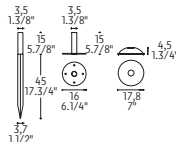

Accessori - Accessories