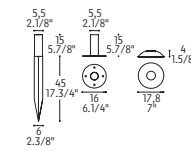

COLLEGARSI AD UNA PRESA MIN. IP 54
UTILIZZANDO UN CAVO DI ALIMENTAZIONE
ESTERNO DI TIPO FG7 2X1.5.
CONNECT TO AN IP 54 SOCKET OR SUPERIOR
CLASS, USING AN FG7 2X1.5 EXTERNAL SUPPLY
CABLE.

**FIJACION EN EL PISO. PIQUETE MÓVIL O
PLACA DE SUJECIÓN, DE METAL LACADO GRIS.
SOBRE PEDIDO CUBREBASE PARA PLACA DE
SUJECIÓN.**