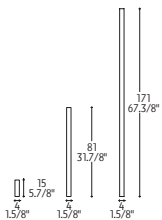

Accessori - Accessories