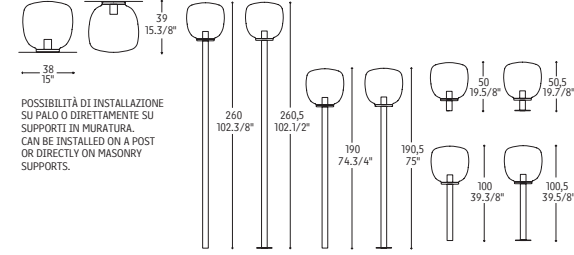

Omega pl 40
CE

Garden 40
CE

Accessori - Accessories

ОСНОВАНИЕ.
ОПОРА ИЗ АЛЮМИНИЯ ЦВЕТА СЕРЫЙ

COLLEGARSI AD UNA PRESA MIN. IP 54
UTILIZZANDO UN CAVO DI ALIMENTAZIONE
ESTERNO DI TIPO FG7 2X1.5.
CONNECT TO AN IP 54 SOCKET OR SUPERIOR
CLASS, USING AN FG7 2X1.5 EXTERNAL SUPPLY
CABLE.

**FIJACION EN EL PISO. PIQUETE MÓVIL O
PLACA DE SUJECIÓN, DE METAL LACADO GRIS.
SOBRE PEDIDO CUBREBASE PARA PLACA DE
SUJECIÓN.**