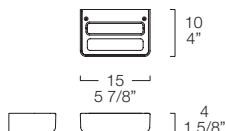

ONE

pagina/page 90

Parete/Wall lamp/Applique/Wandleuchte/Aplique/Бра

Diffusore/Diffuser/Diffuseur/Schirm/Difusor/ПЛАФОН ☐

Montatura/Construction/Armature/Gestell/Soporte/ОПРАВА ☐

1 x max 80W algena lineare R7s 80 mm

2 x 3,6W LED, 3000K