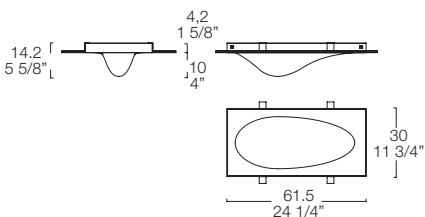

MIMESIS RECESSED 61

pagina/page 86

Parete-soffitto/Wall-ceiling lamp/Applique-plafonnier/Wand-Deckenleuchte/
Applique-plafón/на стены-потолок

Diffusore/Diffuser/Diffuseur/Schirm/Difusor/ПЛАФОН ☐

Montatura/Construction/Armature/Gestell/Soporte/ОПРАВА ☐

Lampada da incasso parete-soffitto per controsoffitti con spessore da 7 a 35 mm /
Recessed wall-ceiling lamp for false ceilings with thickness between 7 and 35 mm /
Luminaire encastrable pour murs et faux-plafonds de 7 mm à 35 mm d'épaisseur /
Einbauleuchte für Wand und Decke für abgehängte Decken mit einer Stärke von
7 bis 35 mm / Lámpara empotrable en pared-techo para falsos techos con espesor
de 7 a 35 mm / Утопленная лампа в подвесном потолке толщины с 7 до 35 мм.

2 x 24W G5 T5

Foro/Hole/Trou/Loch/Agujero/Отверстие 61.9 x 30.4 - 24 3/8" x 11"