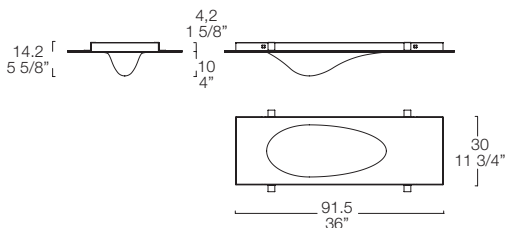

MIMESIS RECESSED 91

pagina/page 87/88

Parete-soffitto/Wall-ceiling lamp/Applique-plafonnier/Wand-Deckenleuchte/
Applique-plafón/на стены-потолок

Diffusore/Diffuser/Diffuseur/Schirm/Difusor/ПЛАФОН ☐

Montatura/Construction/Armature/Gestell/Soporte/ОПРАВА ☐

Lampada da incasso parete-soffitto per controsoffitti con spessore da 7 a 35 mm /
Recessed wall-ceiling lamp for false ceilings with thickness between 7 and 35 mm /
Luminaire encastrable pour murs et faux-plafonds de 7 mm à 35 mm d'épaisseur /
Einbauleuchte für Wand und Decke für abgehängte Decken mit einer Stärke von
7 bis 35 mm / Lámpara empotrable en pared-techo para falsos techos con espesor
de 7 a 35 mm / Утопленная лампа в подвесном потолке толщины с 7 до 35 мм.

2 x 39W G5 T5

Foro/Hole/Trou/Loch/Agujero/Отверстие 91.9 x 30.4 - 36 1/8" x 11"