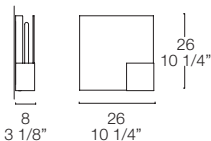

ОПТИК

Design Massimiliano Artuso

Diffusore/Diffuser/Diffuseur/Schirm/Difusor/ПЛАФОН

Vetro a specchio / Mirror Glass / Verre à miroir / Spiegelglas / Cristal a espejo / Стекло зеркальное.

Colore diffusore/Diffuser colour/Couleur du Diffuseur/Farbe des schirm/Color difusor/ЦВЕТ ПЛАФОНА

Specchio / Mirror / Verre miroité / Spiegel / Espejo / Зеркальный.

Montatura/Construction/Armature/Gestell/Soporte/ОПРАВА

Metallo cromato / Chromed metal / Métal chromé / Verchromtes Metall / Metal cromado / Хромированный металл.

ОПТИК 26

pagina/page 98

Parete/Wall lamp/Applique/Wandleuchte/Aplique/Бра

Diffusore/Diffuser/Diffuseur/Schirm/Difusor/ПЛАФОН ☒

Montatura/Construction/Armature/Gestell/Soporte/ОПРАВА ☒

1 x max 22 W - 2GX13 circolina fluorescente T5