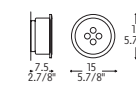

POINT P

- 👉 1x40W - G9

БРА
ДУОЕ. ОБЛИКОВАННОЕ САТИНОВАННОЕ СТЕКЛО. РАМКА ИЗ СТЕКЛА ЦВЕТА ПРОЗРАЧНОЕ МАТОВОЕ, КРАСНОЕ И СИНЕЕ. БЕЛЫЙ ЛАКИРОВАННЫЙ МЕТАЛЛ ИЛИ ХРОМИРОВАННЫЙ МЕТАЛЛ.