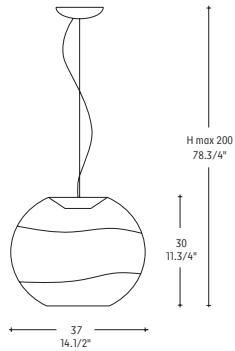

ORIENTE S 27 / ORIENTE S 37

- ☀ Oriente s 27
- 💡 1x150W - E27
- 🔌 1x150W - E27
- 👉 1x23W - E27 PL-EL/T
- ☀ Oriente s 37
- 💡 1x150W - E27
- 🔌 1x150W - E27
- 👉 1x29W - E27 PL-EL/T