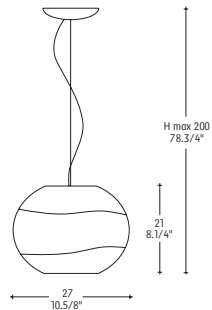

ORIENTE S 27 / ORIENTE S 37

- ☀ Oriente s 27
- 💡 1x150W - E27
- 🔌 1x150W - E27
- 👉 1x23W - E27 PL-EL/T
- ☀ Oriente s 37
- 💡 1x150W - E27
- 🔌 1x150W - E27
- 👉 1x29W - E27 PL-EL/T