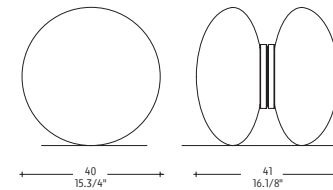

(P)LAY TR

- 💡 2 x 75W - E27
- 👉 2 x 15W - E27 PL-EL/T

FLOOR LAMP
WHITE ACRYLIC. TRANSPARENT POLYCARBONATE. MAXIMUM LEAD LENGTH 8 M

LAMPADAIRE
MATERIAU ACRYLIQUE COULEUR BLANC. POLYCARBONATE TRANSPARENTE. LONGUEUR MAXIMUM CABLE 8 M

BODENLEUCHE
ACRYLMATERIAL IN DER FARBE WEISS. TRANSPARENTES POLYCARBONAT. KABELLÄNGE MAXIMAL 8 M

ТОРШЕР
АКРИЛОВЫЙ МАТЕРИАЛ БЕЛОГО ЦВЕТА. ПРОЗРАЧНЫЙ ПОЛКАРБОНАТ. МАКСИМАЛЬНАЯ ПРОТЯЖЕННОСТЬ КАБЕЛЯ 8 М

POINT P

- 👉 1x40W - G9

БРА
ДУОЕ. ОБЛИКОВАННОЕ САТИНОВАННОЕ СТЕКЛО. РАМКА ИЗ СТЕКЛА ЦВЕТА ПРОЗРАЧНОЕ МАТОВОЕ, КРАСНОЕ И СИНЕЕ. БЕЛЫЙ ЛАКИРОВАННЫЙ МЕТАЛЛ ИЛИ ХРОМИРОВАННЫЙ МЕТАЛЛ.