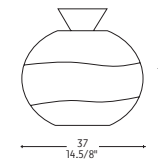

ORIENTE PL 37

- 💡 1x150W - E27
- 🔌 1x150W - E27
- 👉 1x23W - E27 PL-EL/T

PLAFONNIER
VERRE SOUFFLÉ AVEC BANDE BLANCHE, COLORIS AMBRE, BLANC, MÉTAL LAQUÉ ARGENT.

ПОТОЛОЧНЫЙ СВЕТИЛЬНИК
СТЕКЛО С БЕЛОЙ ПОЛОСОЙ: ЯНТАРЬ, БЕЛОЕ. АРМАТУРА ИЗ ЛАКИРОВАННОГО СЕРЕБРА.