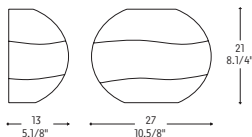

ORIENTE P 27

- ☀ 2x40W - E14

APPLIQUE
VERRE SOUFFLÉ AVEC BANDE BLANCHE, COLORIS AMBRE, BLANC, MÉTAL LAQUÉ ARGENT.

LAMPARA DE PARED
VIDRIO SOPLOADO CON FAJA BLANCA, EN LOS COLORES: AMBAR, BLANCO, METAL LACADO PLATA.

БРА
СТЕКЛО С БЕЛОЙ ПОЛОСОЙ: ЯНТАРЬ, БЕЛОЕ. АРМАТУРА ИЗ ЛАКИРОВАННОГО СЕРЕБРА.