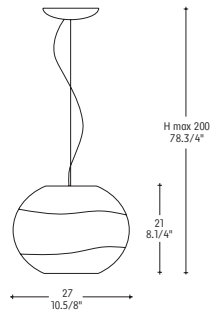

ORIENTE S 27 / ORIENTE S 37

- Oriente s 27
- 1x150W - E27
- 1x150W - E27
- 1x23W - E27 PL-EL/T
- Oriente s 37
- 1x150W - E27
- 1x150W - E27
- 1x29W - E27 PL-EL/T