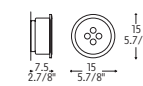

POINT P

- 1x40W - G9

БРА
ДУЩЕ. ОБЛИКОВАННОЕ САТИНОВАННОЕ СТЕКЛО. РАМКА ИЗ СТЕКЛА ЦВЕТА ПРОЗРАЧНОЕ МАТОВОЕ, КРАСНОЕ И СИНЕЕ. БЕЛЫЙ ЛАКИРОВАННЫЙ МЕТАЛЛ ИЛИ ХРОМИРОВАННЫЙ МЕТАЛЛ.