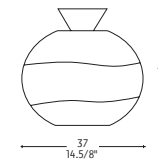

ORIENTE PL 37

- 1x150W - E27
- 1x150W - E27
- 1x23W - E27 PL-EL/T

PLAFONNIER
VERRE SOUFFLÉ AVEC BANDE BLANCHE, COLORIS AMBRE, BLANC, MÉTAL LAQUÉ ARGENT.

ПОТОЛОЧНЫЙ СВЕТИЛЬНИК
СТЕКЛО С БЕЛОЙ ПОЛОСОЙ: ЯНТАРЬ, БЕЛОЕ. АРМАТУРА ИЗ ЛАКИРОВАННОГО СЕРЕБРА.