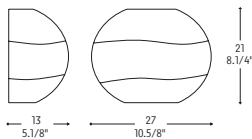

ORIENTE P 27

- 2x40W - E14

APPLIQUE
VERRE SOUFFLÉ AVEC BANDE BLANCHE, COLORIS AMBRE, BLANC, MÉTAL LAQUÉ ARGENT.

LAMPARA DE PARED
VIDRIO SOPLOADO CON FAJA BLANCA, EN LOS COLORES: AMBAR, BLANCO, METAL LACADO PLATA.

БРА
СТЕКЛО С БЕЛОЙ ПОЛОСОЙ: ЯНТАРЬ, БЕЛОЕ. АРМАТУРА ИЗ ЛАКИРОВАННОГО СЕРЕБРА.