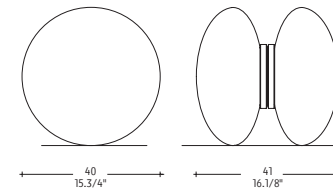

(P)LAY TR

- 2 x 75W - E27
- 2 x 15W - E27 PL-EL/T

FLOOR LAMP
WHITE ACRYLIC. TRANSPARENT POLYCARBONATE. MAXIMUM LEAD LENGTH 8 M

LAMPADAIRE
MATERIAU ACRYLIQUE COULEUR BLANC. POLYCARBONATE TRANSPARENTE. LONGUEUR MAXIMUM CABLE 8 M

BODENLEUCHE
ACRYLMATERIAL IN DER FARBE WEISS. TRANSPARENTES POLYCARBONAT. KABELLÄNGE MAXIMAL 8 M

ТОРШЕР
АКРИЛОВЫЙ МАТЕРИАЛ БЕЛОГО ЦВЕТА. ПРОЗРАЧНЫЙ ПОЛКАРБОНАТ. МАКСИМАЛЬНАЯ ПРОТЯЖЕННОСТЬ КАБЕЛЯ 8 М

POINT P

- 1x40W - G9

БРА
ДУЩЕ. ОБЛИКОВАННОЕ САТИНОВАННОЕ СТЕКЛО. РАМКА ИЗ СТЕКЛА ЦВЕТА ПРОЗРАЧНОЕ МАТОВОЕ, КРАСНОЕ И СИНЕЕ. БЕЛЫЙ ЛАКИРОВАННЫЙ МЕТАЛЛ ИЛИ ХРОМИРОВАННЫЙ МЕТАЛЛ.