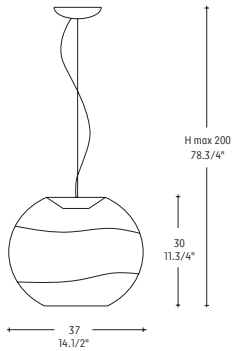

ORIENTE S 27 / ORIENTE S 37

- Oriente s 27
- 1x150W - E27
- 1x150W - E27
- 1x23W - E27 PL-EL/T
- Oriente s 37
- 1x150W - E27
- 1x150W - E27
- 1x29W - E27 PL-EL/T