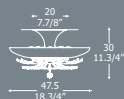

ЦВЕТ РАССЕИВАТЕЛЯ
Черный и белый

ПОДСТАВКА
Хромированный металл

max 5 x 60W E14
oppure
max 5 x 60W E14

ORLEANS P

design Marina Toscano

TIPO
Lampada da parete

DIFFUSORE
Vetro soffiato interamente lavorato a mano. Foglie in cristallo stampate