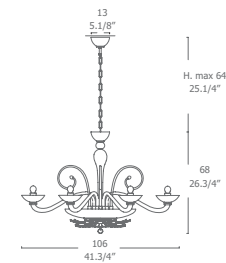

TIPO
Lampadario a 12 luci

DIFFUSORE
Vetro soffiato interamente lavorato a mano. Foglie in cristallo stampate

COLORE DIFFUSORE
Nero o bianco. Pastoralini in cristallo

SUPPORTO
Metallo cromato

LAMPENART
12 Armen Leuchter

SCHIRM
Mundgeblasenes Glas, in reiner Handarbeit gefertigt. Blätter aus gegossenem Kristallglas

GLASFARBE
Schwarz oder Weiß

GESTELL
Verchromtes Metall

TYPE
12 Lights chandelier

DIFFUSER
Entirely handmade blown glass. Moulded glass leaves

DIFFUSER COLOUR
Black or white

FRAME
Chrome-plated metal

TIPO
Araña con 12 brazos

DIFUSOR
Vidrio soplado enteramente trabajado a mano. Hojas en cristal estampado

COLOR DIFUSOR
Negro o blanco

SOPORTE
Metal cromato

TYPE
Lustre à 12 lumières

DIFFUSEUR
Verre soufflé entièrement travaillé à la main. Feuilles en cristal moulées

COULEUR DIFFUSEUR
Noir ou blanc

ARMATURE
Métal chromé

ТИП
Люстра с 12 ламп

РАСЦЕИВАТЕЛЬ
Дутое стекло полностью ручной работы. Гравюра - листья из кристалла.

ЦВЕТ РАСЦЕИВАТЕЛЯ
Черный и белый

ПОДСТАВКА
Хромированный металл