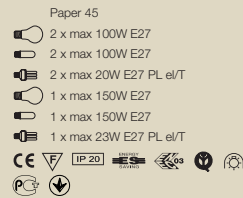

Paper

Design: Mauro Marzollo

Lampada da parete 20 e parete/soffitto 30-45

DIFFUSORE:
Vetro biancolatte sagomato e curvato a caldo, finitura satinata.
MONTATURA:
Metallo verniciato bianco con particolari a vista cromo lucido.

TYPE: Ceiling and wall lamp.
DIFFUSER: Curved glass in white.
Satin finish.
CONSTRUCTION: White lacquered metal with chromed details.

TYPE: Plafonnier et applique.
DIFFUSEUR: Verre courbé blanc.
Finition satinée.
ARMATURE: Métal blanc avec les details chromés.

TYP: Wand-und Deckenleuchte.
SCHIRM: Gebogenes Glas satiniert in weiß.
GESTELL: Weißes Metall.
Verchromte Details.

TIPO: Lámpara de pared y de techo.
DIFUSOR: Cristal satinado y curvado blanco.
SOPORTE: Metal blanco.
Detalles cromados lucido.

ТИП: Бра и потолочный светильник.
РАСSEIBATEЛЬ: Изогнутое стекло белое, матовое.
АРМАТУРА: Белый лакированный металл с хромированными вставками.

appunti tattili
perfettamente stropicciati

tactile notes, perfectly created