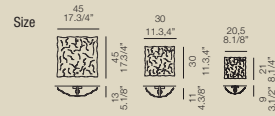

Paper

Design: Mauro Marzollo

Lampada da parete 20 e parete/soffitto 30-45

DIFFUSORE:
Vetro biancolatte sagomato e curvato a caldo, finitura satinata.
MONTATURA:
Metallo verniciato bianco con particolari a vista cromo lucido.

TYPE: Ceiling and wall lamp.
DIFFUSER: Curved glass in white.
Satin finish.
CONSTRUCTION: White lacquered metal with chromed details.

TYPE: Plafonnier et applique.
DIFFUSEUR: Verre courbé blanc.
Finition satinée.
ARMATURE: Métal blanc avec les details chromés.

TYP: Wand-und Deckenleuchte.
SCHIRM: Gebogenes Glas satiniert in weiß.
GESTELL: Weißes Metall.
Verchromte Details.

TIPO: Lámpara de pared y de techo.
DIFUSOR: Cristal satinado y curvado blanco.
SOPORTE: Metal blanco.
Detalles cromados lucido.

ТИП: Бра и потолочный светильник.
РАСSEIBATEЛЬ: Изогнутое стекло белое, матовое.
АРМАТУРА: Белый лакированный металл с хромированными вставками.

appunti tattili
perfettamente stropicciati

tactile notes, perfectly created