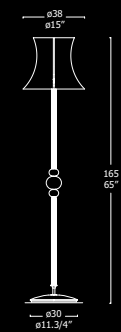

Pin Up TR

design Anatomic Factory

TIPO
Lampada da terra

COLORE
DIFFUSORE
Paralume nero.
Vetro nero

SUPPORTO
Metallo cromato

TYPE
Standard lamp

DIFFUSER
Leather lampshade.
Handmade glass

DIFFUSER
COLOUR
Black lampshade.
Black glass

FRAME
Chrome-plated
metal

TYPE
Lampadaire

COULEUR
DIFFUSEUR
Abat-jour noir.
Verre noir

ARMATURE
Métal chromé

LAMPENART
Stechlampe

LAMPENSCHIRM
Lampenschirm
aus Leder.
Glas in reiner
Handarbeit gefertigt

GESTELL
Verchromtes Metall

TIPO
Lámpara de suelo

COLOR
DIFUSOR
Pantalla negra.
Vidrio negro

SOPORTE
Metal cromado

ТИП
Напольная лампа

ДИФУЗОР
Кожанный абажур.
Стекло, обработанное
полностью вручную

ЦВЕТ ДИФУЗОРА
Абажур черный.
Черное стекло

ПОДСТАВКА
Металл
хромированный

max 1 x 150W E27