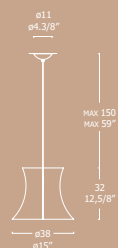

ЦВЕТ
ДИФФУЗОРА
Абажур черный

ПОДСТАВКА
Металл черный
лакированный

max 1 x 100W E27

oppure or

max 1 x 23W E27 PL - EL/T

CE IP 20