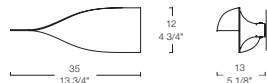

GESTELL: Metall mit Lackierung in Mattweiß

TIPO: Lámpara de pared.

DIFUSOR: metal barnizado blanco opaco.

SOPORTE: metal barnizado blanco opaco.

ТИП: Бра

РАССЕИВАТЕЛЬ: Металл, окрашенный в белый

матовый цвет

АРМАТУРА: Металл, окрашенный в белый

матовый цвет

Size

Light 1 x max 120W R7s 80mm

immagini che si rincorrono, si sfiorano, animate nella
fantasia di un viaggio onirico

images that chase each other, touch lightly, animated by the fantasy of a dreamlike journey