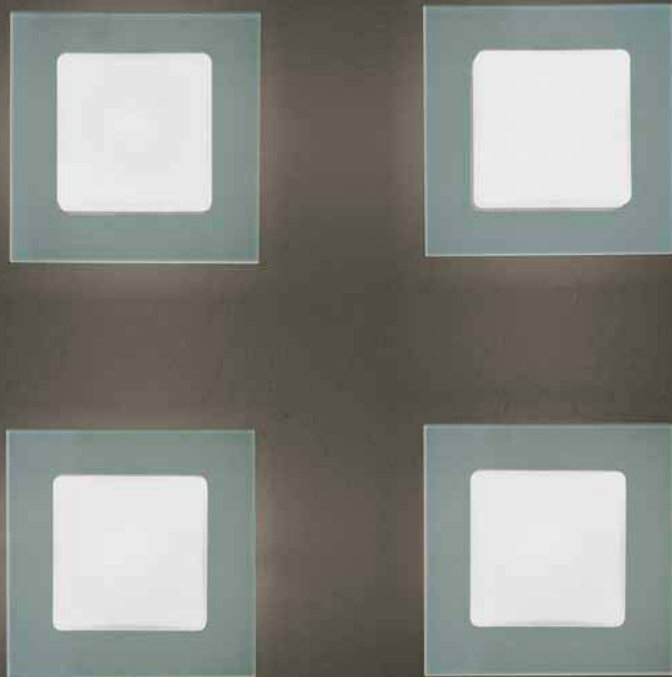

QUADRA MINI P PL

design: Michele Sbrogiò

lampada da parete e soffitto

Diffusore: vetro centrale bianco, soffiato e satinato
Cornice in vetro nei colori: cristallo satinato
Supporto: metallo laccato argento

wall and ceiling lamp

Diffuser: white satin-finish blown glass
Squared backplate in the following colours: satin-finish crystal
Frame: silver lacquered metal

applique et plafonnier

Diffuseur: verre central soufflé et satiné blanc
Cadre en verre dans les couleurs: cristal satiné
Armature: métal laqué argent

Wand- und Deckenleuchte

Glasbeschreibung: Weiss mundgeblasenes und satiniertes
Zentralglas Platte: in folgenden Farben: matt durchsichtig
Gestell: Silberfarbiges lackiertes Metall

lâmpara de pared y techo

Difusor: cristal central blanco soplado y satinado
Marco: vidrio en los colores: cristal satinado
Soporte: metal lacado color plata

бра и потолочный светильник

Рассеиватель: центральное стекло белое, выдуванное и сатирированное
стеклянная тарелка в цветах, прозрачный-сатирированный
Арматура: лакированное серебр

Light

max 1 x 40W G9 halopin