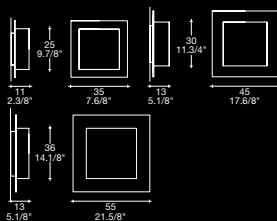

бра и потолочный светильник

Рассеиватель: белое матовое стекло
квадрат из прозрачного "diamantino" стекла
Арматура: серый лакированный металл

Size

Light

Quadra P PL 35
max 1 x 75W E27
oppure or
max 1 x 20W E27 PL-EL/T