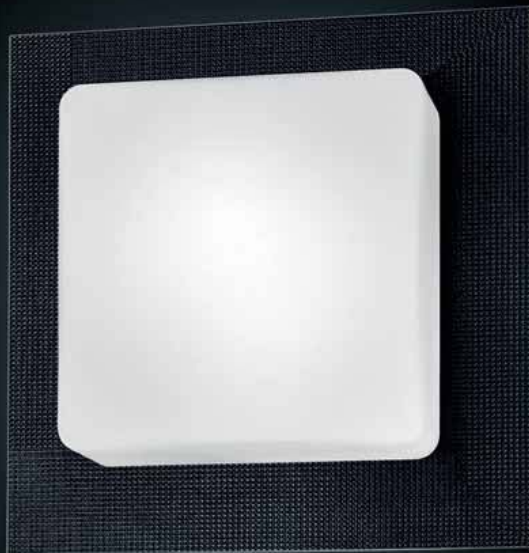

QUADRA 35 45 55 P PL

design: Michele Sbrogiò

lampada da parete e soffitto

Diffusore: vetro centrale bianco, soffiato e satinato,
cornice in vetro diamantino, colore cristallo
Supporto: metallo laccato bianco

wall and ceiling lamp

Diffuser: white satin-finish blown glass squared
backplate in "diamantino" glass, crystal colour
Frame: white lacquered metal

applique et plafonnier

Diffuseur: verre central soufflé et satiné blanc,
cadre en verre "diamantino", couleur cristal
Armature: métal laqué blanc

Wand- und Deckenleuchte

Glasbeschreibung: Weiss mundgeblasenes
und satiniertes Zentralglas
Platte: "diamantino" Klarglas.
Gestell: Weiss lackiertes Metall

lâmpara de pared y techo

Difusor: cristal central blanco soplado y satinado
Marco: vidrio "diamantino", color cristal
Soporte: metal lacado blanco

бра и потолочный светильник

Рассеиватель: белое матовое стекло
квадрат из прозрачного "diamantino" стекла
Арматура: серый лакированный металл