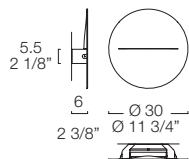

Design Valerio Cometti e V12 Design

Diffusore/Diffuser/Diffuseur/Schirm/Difusor/ПЛАФОН

Alluminio / Aluminium / Aluminium / Aluminium / Aluminium / Алюминий

Colore diffusore/Diffuser colour/Couleur du Diffuseur/Farbe des schirm/Color difusor/ЦВЕТ ПЛАФОНА

Alluminio laccato bianco opaco / Matt white lacquered aluminium / Aluminium laqué blanc opaque / Mattes, weiß lackiertes Aluminium / Aluminium lacado blanco mate / Алюминий белый лакированный с матовой поверхностью.

Montatura/Construction/Armature/Gestell/Soporte/ОПРАВА

Alluminio laccato bianco opaco / Matt white lacquered aluminium / Aluminium laqué blanc opaque / Mattes, weiß lackiertes Aluminium / Aluminium lacado blanco mate / Алюминий белый лакированный с матовой поверхностью.

RISE 30

pagina/page 104

Parete/Wall lamp/Applique/Wandleuchte/Aplique/Бра

Diffusore/Diffuser/Diffuseur/Schirm/Difusor/ПЛАФОН ☐

Montatura/Construction/Armature/Gestell/Soporte/ОПРАВА ☐

1 x max 120W alogena lineare R7s 114mm

CE IP 20 ADA