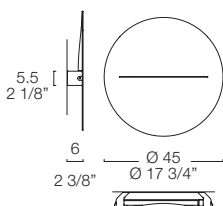

RISE 45

pagina/page 102

Parete/Wall lamp/Applique/Wandleuchte/Aplique/Бра

Diffusore/Diffuser/Diffuseur/Schirm/Difusor/ПЛАФОН ☐

Montatura/Construction/Armature/Gestell/Soporte/ОПРАВА ☐

Completa di alimentatore elettronico / With electronic ballast / Avec alimentateur électronique / Mit EVG / Con alimentador electrónico / С электронным балластом.

1 x 24W TC-L 2G11

CE IP 20 ADA