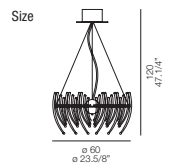

Salomé ^{12 lights}

Design: Vincent Lo

Lampada a sospensione 12 luci

diffusore: *Vetro cristallo, dark blu
o mix (cristallo + dark blu).*

montatura: *Metallo cromato.*

Light 12 x max 20W G4

TYPE: Suspension lamp 12 lights.
DIFFUSER: Crystal, dark blue or mix glass (crystal + dark blue).
CONSTRUCTION: Chromed metal.

artigli di ghiaccio

ice's claws

Salomé ^{30 lights}

Design: Vincent Lo

Lampada a sospensione 30 luci
diffusore: *Vetro cristallo, dark blu
o mix (cristallo + dark blu).*
montatura: *Metallo cromato.*

TYPE: Suspension lamp 30 lights.
DIFFUSER: Crystal, dark blue or mix glass (crystal + dark blue).
CONSTRUCTION: Chromed metal.