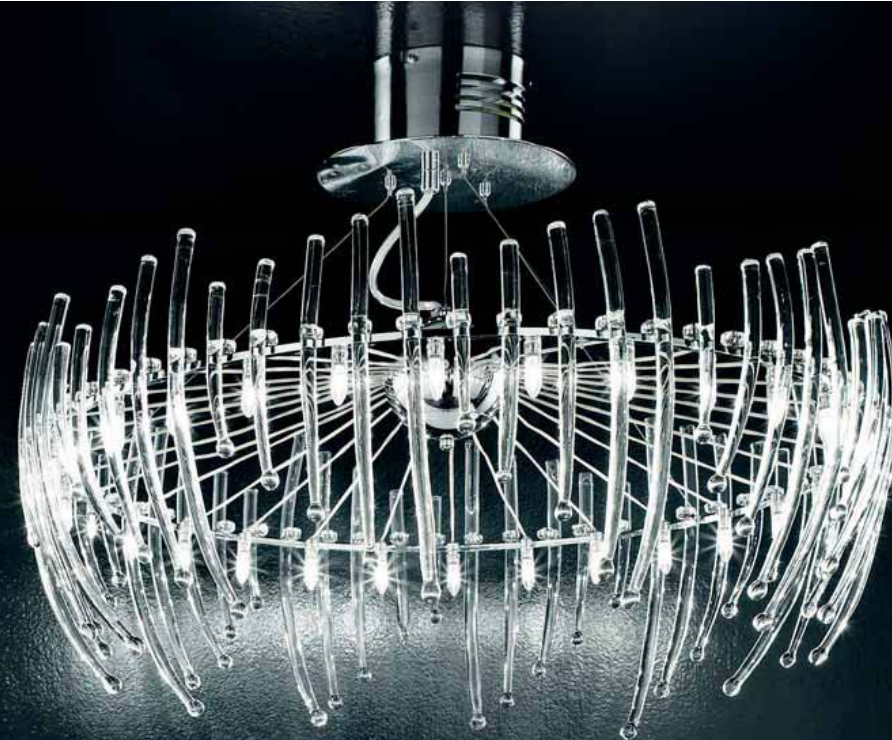

Salomé ^{12 lights}

Design: Vincent Lo

Lampada a sospensione 12 luci

diffusore: *Vetro cristallo, dark blu
o mix (cristallo + dark blu).*

montatura: *Metallo cromato.*

Light 12 x max 20W G4

TYPE: Suspension lamp 12 lights.
DIFFUSER: Crystal, dark blue or mix glass (crystal + dark blue).
CONSTRUCTION: Chromed metal.

TIPO: Lámpara de suspensión 12 luz.
DIFUSOR: Vidro cristal transparente, o azul o mix (cristal + azul)
SOPORTE: Metal cromado.

ТИП: Подвесной светильник 12 ламп.
РАССЕЙВАТЕЛЬ: Стекло прозрачное, темно - синие или микс (прозрачное + темно - синие).
АРМАТУРА: Хромированный металл.

artigli di ghiaccio

ice's claws

Salomé ^{30 lights}

Design: Vincent Lo

Lampada a sospensione 30 luci
diffusore: *Vetro cristallo, dark blu
o mix (cristallo + dark blu).*
montatura: *Metallo cromato.*

TYPE: Suspension lamp 30 lights.
DIFFUSER: Crystal, dark blue or mix glass (crystal + dark blue).
CONSTRUCTION: Chromed metal.

TIPO: Lámpara de suspensión 30 luz.
DIFUSOR: Vidro cristal transparente, o azul o mix (cristal + azul).
SOPORTE: Metal cromado.

ТИП: Подвесной светильник 30 ламп.
РАССЕИВАТЕЛЬ: Стекло прозрачное, темно-синие или микс (прозрачное + темно-синие).
АРМАТУРА: Хромированный металл.