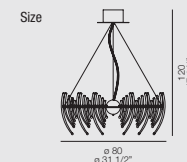

Salomé ^{12 lights}

Design: Vincent Lo

Lampada a sospensione 12 luci

diffusore: *Vetro cristallo, dark blu
o mix (cristallo + dark blu).*

montatura: *Metallo cromato.*

Light 12 x max 20W G4

TYPE: Suspension lamp 12 lights.
DIFFUSER: Crystal, dark blue or mix glass (crystal + dark blue).
CONSTRUCTION: Chromed metal.

artigli di ghiaccio

ice's claws

Salomé ^{30 lights}

Design: Vincent Lo

Lampada a sospensione 30 luci
diffusore: *Vetro cristallo, dark blu
o mix (cristallo + dark blu).*
montatura: *Metallo cromato.*

TYPE: Suspension lamp 30 lights.
DIFFUSER: Crystal, dark blue or mix glass (crystal + dark blue).
CONSTRUCTION: Chromed metal.