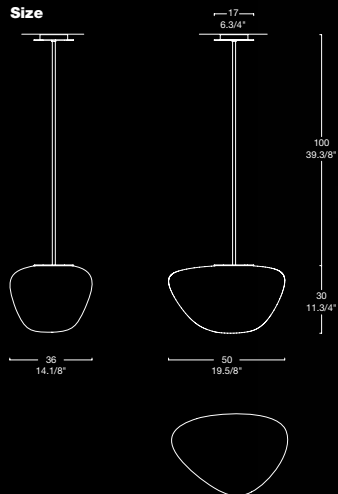

сатинированное

Цвет рассеивателя: белый

Арматура: металл, покрытый белым лаком

Size

Light

 max 1 x 100W E27

 oppure or

 max 1 x 150W E27

 oppure or

 max 1 x 30W E27 PL-ELIT