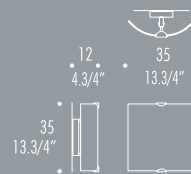

SELIS PP45/T SELIS PP45/TH

SELIS PP35/T SELIS PP35/TH

SELIS PP30/T SELIS PP30/TH

AL max 1x160W-250V-R7s (117 mm)
 AL max 1x150W-250V-E27
 F 2x26W-220/240V-GX4q3
 F 2x32W-220/240V-GX4q3

SELIS PP45
SELIS PP35
SELIS PP30