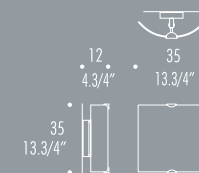

SELIS PP45

SELIS PP35

SELIS PP30

- AL max 1x160W-250V-R7s (117 mm)
- AL max 1x150W-250V-E27
- F 2x26W-220/240V-GX4q3
- F 2x32W-220/240V-GX4q3
- F 2x26W-220/240V-G24q3 & emergenza
- F 2x32W-220/240V-GX24q3 & emergenza