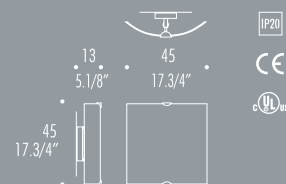

SELIS PP45

SELIS PP35

SELIS PP30

- AL max 1x160W-250V-R7s (117 mm)
- AL max 1x150W-250V-E27
- F 2x26W-220/240V-GX4q3
- F 2x32W-220/240V-GX4q3
- F 2x26W-220/240V-G24q3 & emergenza
- F 2x32W-220/240V-GX24q3 & emergenza