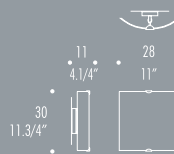

SELIS PP45/T SELIS PP45/TH

SELIS PP35/T SELIS PP35/TH

SELIS PP30/T SELIS PP30/TH

AL max 1x160W-250V-R7s (117 mm)
 AL max 1x150W-250V-E27
 F 2x26W-220/240V-GX4q3
 F 2x32W-220/240V-GX4q3

SELIS PP45
SELIS PP35
SELIS PP30