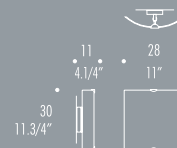

SELIS PP45

SELIS PP35

SELIS PP30

- AL max 1x160W-250V-R7s (117 mm)
- AL max 1x150W-250V-E27
- F 2x26W-220/240V-GX4q3
- F 2x32W-220/240V-GX4q3
- F 2x26W-220/240V-G24q3 & emergenza
- F 2x32W-220/240V-GX24q3 & emergenza