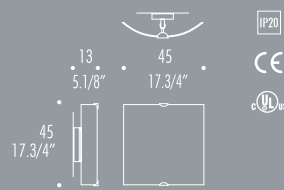

SELIS PP45/T SELIS PP45/TH

SELIS PP35/T SELIS PP35/TH

SELIS PP30/T SELIS PP30/TH

AL max 1x160W-250V-R7s (117 mm)
 AL max 1x150W-250V-E27
 F 2x26W-220/240V-GX4q3
 F 2x32W-220/240V-GX4q3

SELIS PP45
SELIS PP35
SELIS PP30