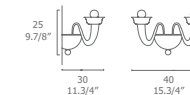

serenissima L 6
max 6 x 60W E14

serenissima L 8
max 8 x 60W E14

serenissima L 12
max 12 x 60W E14

max 2 x 60W E14

CE V IP 20 PC