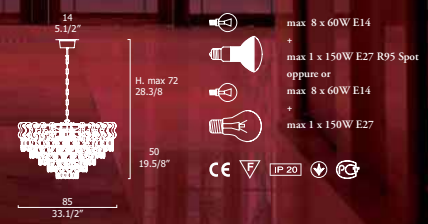

L 80
design Renato Gambato

CE IP20

Several

L 50
design Renato Gambato

TIPO
Lampadario

DIFFUSORE
Vetro a piastra, colato e curvato con decoro a "fracco" interamente lavorato a mano.

COLORE DIFFUSORE
Cristallo