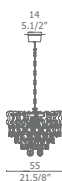

Several

L 50
design Renato Gambato

TIPO
Lampadario

DIFFUSORE
Vetro a piastra, colato e curvato con decoro a "fracco" interamente lavorato a mano.

COLORE DIFFUSORE
Cristallo

SUPPORTO
Metallo cromato

TIPO
Lustre

COULEUR DIFFUSEUR
Cristal

ARMATURE
Métal chromé

TIPO
Арафа

DIFUSOR
Plancha de cristal colado y curvado con "fracco" enteramente trabajado a mano

COLOR DIFUSOR
Cristal

SOPORTE
Metal cromato

TYPE
Chandelier

DIFFUSER COLOUR
Crystal

FRAME
Chrome-plated metal

LAMPENART
Leuchter

GLASFARBE
Kristall

GESTELL
Verchromtes Metall

ТИП
Люстра

ДИФФУЗОР
Изогнутое литое прессованное "fracco" стекло, полностью выработано вручную

ЦВЕТ ДИФФУЗОРА
Прозрачное стекло

ПОДСТАВКА
Хромированный металл

H. max 72
28.3/8"

43
16.7/8"

55
21.5/8"

max 6 x 60W E14

max 1 x 100W E27 R80 Spot
oppure or

max 6 x 60W E14

max 1 x 100W E27