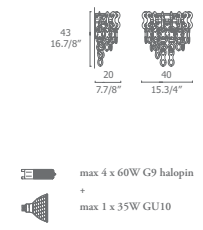

Several

P
design Renato Gambato

TIPO
Lampada da parete

DIFFUSORE
Vetro a piastra, colato e curvato con decoro a "fracco" interamente lavorato a mano.

COLORE DIFFUSORE
Cristallo

SUPPORTO
Metallo cromato

TIPO
Wall lamp

DIFFUSER
Curved cast glass pressed with "fracco" entirely handmade.

DIFFUSER COLOUR
Crystal

FRAME
Chrome-plated metal

TIPO
Applique

DIFFUSEUR
Verre coulé, courbé et pressé par "fracco" entièrement travaillé à la main

COULEUR DIFFUSEUR
Cristal

ARMATURE
Métal chromé

LAMPENART
Wandleuchte

LAMPENSCHIRM
Gebogenes und gegossenes Glas gedruckt auf "fracco" zur Gänze handgearbeitetes Glas

GLASFARBE
Kristall

GESTELL
Verchromtes Metall

TIPO
Lámpara de pared

DIFUSOR
Plancha de cristal colado y curvado con "fracco" enteramente trabajado a mano

COLOR DIFUSOR
Cristal

SOPORTE
Metal cromato

ТИП
Настенная лампа

ДИФФУЗОР
Изогнутое литое прессованное "fracco" стекло, полностью выработано ручно

ЦВЕТ ДИФФУЗОРА
Прозрачное стекло

ПОДСТАВКА
Хромированный

TIPO
Lampadario

DIFFUSORE
Vetro a piastra, colato e curvato con decoro a "fracco" interamente lavorato a mano.

COLORE DIFFUSORE
Cristallo

SUPPORTO
Metallo cromato

LAMPENART
Leuchter

LAMPENSCHIRM
Gebogenes und gegossenes Glas gedruckt auf "fracco" zur Gänze handgearbeitetes Glas

GLASFARBE
Kristall

GESTELL
Verchromtes Metall

TIPO
Chandelier

DIFFUSER
Curved cast glass pressed with "fracco" entirely handmade

DIFFUSER COLOUR
Crystal

FRAME
Chrome-plated metal

ТИП
Люстра

ДИФУЗОР
Бiancha de cristal colado y curvado con "fracco" enteramente trabajado a mano

COLORE DIFUSOR
Cristal

SOPORTE
Metal cromato