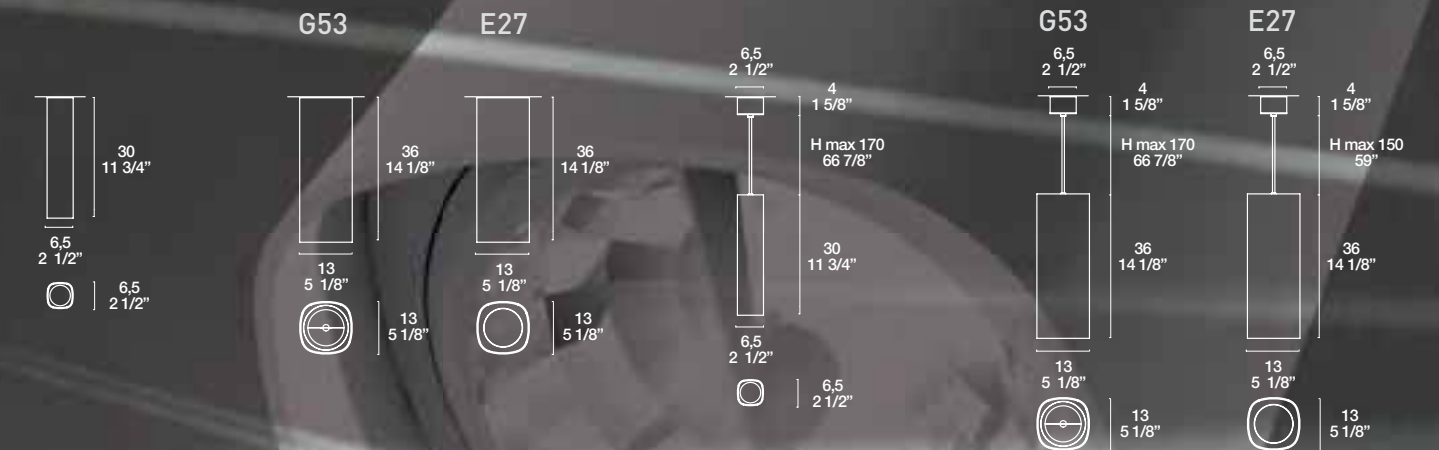

SYDNEY 13

sospensione/suspension/suspension/
Hängeleuchte/suspensión/
подвесной светильник

1 x max 7W
GU10 LED
MASTERLED

1 x max 11W
GU10
MEGAMAN

1 x max 50W
GU 10

1 x max 75W
alogeno halopar 30

1 x max 65W
alogeno G53 12V

1 x max 7W
GU10 LED
MASTERLED

1 x max 11W
GU10
MEGAMAN

1 x max 50W
GU 10

1 x max 75W
alogeno halopar 30

1 x max 65W
alogeno G53 12V