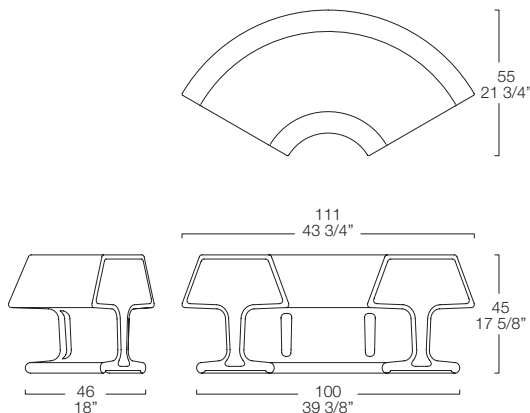

SIT-UP

pagina/page 224

Terra/Floor lamp/Lampadaire/Stehleuchte/Lámpara de pie/горшеч

Diffusore/Diffuser/Diffuseur/Schirm/Difusor/ПЛАФОН

Montatura/Construction/Armature/Gestell/Soporte/ОПРАВА

 1 x max 23W E27 PL-el/T