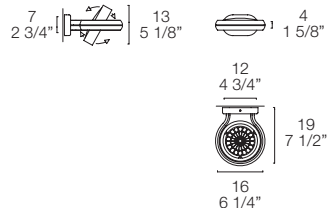

SPID

pagina/page 110

Parete-soffitto/Wall-ceiling lamp/Applique-plafonnier/Wand-Deckenleuchte/ Applique-plafón/на стены-потолок

Diffusore/Diffuser/Diffuseur/Schirm/Difusor/ПЛАФОН ☐

Montatura/Construction/Armature/Gestell/Soporte/ОПРАВА ☒

1 x max 75W Halopin G9