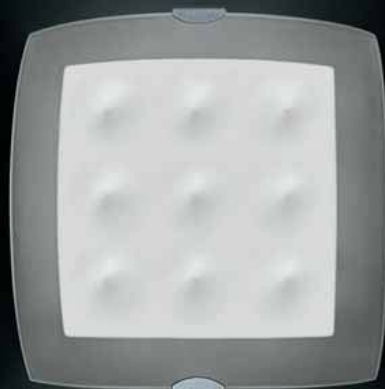

SOFT MINI P PL

design: Mauro Marzollo

lampada da parete e soffitto

Diffusore: vetro curvato, serigrafato bianco e satinato, con lavorazione "capitonnée"
Supporto: metallo laccato argento

wall and ceiling lamp

Diffuser: satin-finish, curved and silkscreened white glass, "capitonnée" finishing
Frame: silver lacquered metal

applique et plafonnier

Diffuseur: verre courbé, satiné, sérigraphié blanc, façonnage "capitonné"
Armature: métal laqué argent

Decken-und Wandleuchte

Glasbeschreibung: Gebogenes, satiniertes und serigraphiertes weisses Glas mit "capitonnée" Bearbeitung
Gestell: Silberfarbiges lackiertes Metall

lámpara de pared y techo

Difusor: cristal curvado, satinado y serigrafiado blanco, con labrado "capitonnée"
Soporte: metal lacado color plata

бра и потолочный светильник

Рассеиватель: матовое изогнутое белое шелково-экранированное стекло
Арматура: лакированное серебро

Size

Light

max 2 x 60W
G9 halopin

SOFT 35 45 P PL

design: Mauro Marzollo

lampada da parete e da soffitto

Diffusore: vetro curvato, serigrafato bianco e satinato, con lavorazione "capitonnée"
Supporto: metallo verniciato bianco, dettagli in metallo nickel spazzolato

wall and ceiling lamp

Diffuser: satin-finish, curved and silkscreened white glass, "capitonnée" finishing
Frame: white lacquered metal, brushed nickel details

applique et plafonnier

Diffuseur: verre courbé, satiné, sérigraphié blanc, façonnage "capitonné"
Armature: métal laqué blanc, détails en métal nickel brossé

Decken-und Wandleuchte

Glasbeschreibung: Gebogenes, satiniertes und serigraphiertes weisses Glas mit "capitonnée" Bearbeitung
Gestell: Weiss lackiertes Metall mit Nickel gebürsteten Details

lámpara de pared y techo

Difusor: cristal curvado, satinado y serigrafiado blanco, con labrado "capitonnée"
Soporte: metal pintado blanco, detalles niquel matizado

бра и потолочный светильник

Рассеиватель: матовое изогнутое белое шелково-экранированное стекло
Арматура: белый лакированный металл, вставки из полированного никеля

Size

Light

Soft 35 P PL
max 2 x 60W E14

Soft 45 P PL
max 2 x 100W E27
oppure or

max 2 x 100W E27
oppure or

max 2 x 20W E27 PL-EL/IT

a richiesta kit schermo paraluce in vetro acidato (solo per versione a soffitto)

Nach Anfrage Blendschutz in satiniertem Kristall (nur für die Deckenleuchte)

bajo demanda set de pantalla en vidrio satinado (solamente por lámpara de techo)

антибликовая решетка из матового стекла заказывается отдельно (только для потолочного светильника)

schermo paraluce / anti-glare

senza schermo without

con schermo with

Soft 35 P PL

Soft 45 P PL