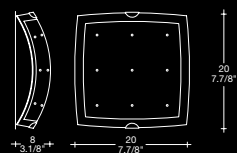

SOFT MINI P PL

design: Mauro Marzollo

lampada da parete e soffitto

Diffusore: vetro curvato, serigrafato bianco e satinato, con lavorazione "capitonnée"
Supporto: metallo laccato argento

wall and ceiling lamp

Diffuser: satin-finish, curved and silkscreened white glass, "capitonnée" finishing
Frame: silver lacquered metal

applique et plafonnier

Diffuseur: verre courbé, satiné, sérigraphié blanc, façonnage "capitonné"
Armature: métal laqué argent

Decken-und Wandleuchte

Glasbeschreibung: Gebogenes, satiniertes und serigraphiertes weisses Glas mit "capitonnée" Bearbeitung
Gestell: Silberfarbiges lackiertes Metall

lámpara de pared y techo

Difusor: cristal curvado, satinado y serigrafiado blanco, con labrado "capitonnée"
Soporte: metal lacado color plata

бра и потолочный светильник

Рассеиватель: матовое изогнутое белое шелково-экранированное стекло
Арматура: лакированное серебро

Size

Light

max 2 x 60W
G9 halopin