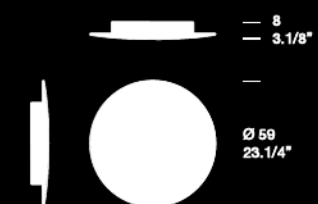

SOLE NERO P-PL 80

Colore/Color ●

3 x 20W E27 TC-TSE 

Certificazioni/Certifications      

SOLE NERO P-PL 40

SOLE NERO P-PL 60

SOLE NERO P-PL 80