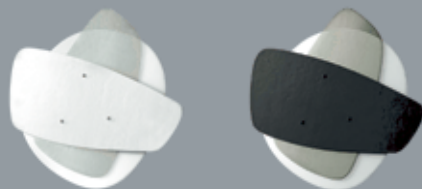

Wandleuchte mit Diffusor aus weißem Siebdruckglas und überlappenden Dekorpaneelen aus Walzglas in folgenden Kombinationen: grau/schwarz, seidenweiß/mattweiß. Die mattweiße Dekoration erscheint bei eingeschaltetem Licht perlgrau. Struktur aus weiß lackiertem Metall.

Lampe murale avec diffuseur en verre sérigraphié blanc et panneaux décoratifs superposés en verre roulé, disponible dans les combinaisons suivantes: gris/noir, blanc soie/blanc opaque. La décoration blanche opaque apparaît gris perle une fois la lumière allumée. Structure en métal peint de couleur blanche.

Lámpara de pared con difusor de vidrio serigrafiado blanco y paneles decorativos superpuestos de vidrio pasado por rodillo, con las siguientes combinaciones: gris/negro, blanco seda/blanco mate. La decoración blanco mate parece gris perla con la luz encendida. Estructura de metal pintado blanco.

Настенное бра с диффузором из сериграфированного белого стекла и наслаивающихся декоративных пластин из закрученного стекла в следующих цветовых сочетаниях: серый/черный, белый шелковый/белый матовый и....Белый матовый декоративный элемент кажется жемчужно-серым при включенном свете. Металлическая структура, крашенная в белый цвет.

SOLEA
BIANCO SETA/BIANCO OPACO

SOLEA
GRIGIO/NERO