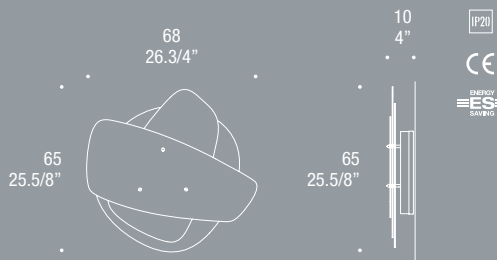

F 1x55W-T5-C-2GX13-220/240V