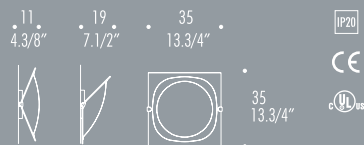

PS

SORELLA | Design Oscar Tusquets Blanca

SORELLA

Lampada da parete in vetro satinato bianco orientabile in tre posizioni. Struttura in metallo cromato.

Wall sconce with satin blown glass diffuser. Chrome plated metal structure can pivot fixture to 3 different positions.

Wandleuchte aus weißem satiniertem Glas, verstellbar in 3 Positionen. Glashalterung verchromt.

Applique en verre soufflé blanc orientable en 3 positions. Structure en métal chromé.

Làmpara de pared en vidrio satinado blanco orientable en 3 posiciones. Estructura en metal cromado.

Настенное бра из белого сатинированного стекла, направляемого в три положения. Металлическая хромированная структура.

AL max 1x160W-250V-R7s (117mm)