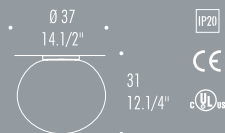

SPHERA PL37

SPHERA PL29

SPHERA PP20

SPHERA PL37

SPHERA PL29

SPHERA PP20

AL max 1x150W-250V-E27

AL max 1x100W-250V-E27