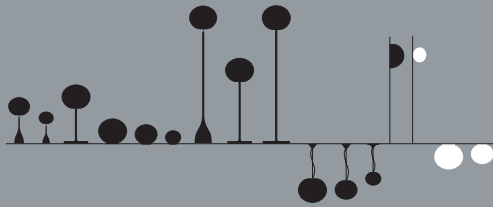

SPHERA | Design Matteo Thun

SPHERA PL37
SPHERA PL29
SPHERA PP20

Collezione di lampade nelle applicazioni a plafoniera e parete (PP20). Diffusore in vetro soffiato satinato bianco. Strutture bianche.

Collection de plafonniers et appliques (PP20) avec le diffuseur en verre soufflé satiné blanc. Structures en blanc.

A collection of ceiling and wall fixtures (PP20) with white blown glass diffusers. Structures with white finish.

Colección de lámparas en la versión de plafón y pared (PP20) con difusor en vidrio soplado satinado blanco. Estructuras en blanco.

Deckenleuchten und Wandleuchtenkollektionen (PP20) mit Diffusor aus mundgeblasenem satiniertem weißem Glas. Strukturen in weiß.

Коллекция светильников с плафоном и настенных бра (PP20). Диффузор из белого сатинированного дутого стекла. Структуры белого цвета.

K max 1x42W-250V-E14 (oliva)