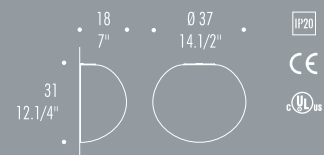

AL max 1x150W-250V-E27
F 2x26W-220/240V-G24q3