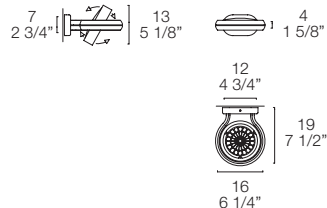

SPID

pagina/page 110

Parete-soffitto/Wall-ceiling lamp/Applique-plafonnier/Wand-Deckenleuchte/ Applique-plafón/на стены-потолок

Diffusore/Diffuser/Diffuseur/Schirm/Difusor/ПЛАФОН ☐

Montatura/Construction/Armature/Gestell/Soporte/ОПРАВА ☒

1 x max 75W Halopin G9

CE IP 20