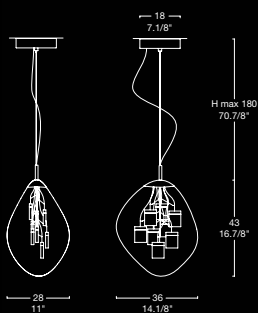

### Hängeleuchte

Glasbeschreibung: Geblasenes Glas  
Glasfarbe: Kristallglas  
Gestell: Verchromtes Metall

### Size