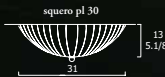

Sirio F
design Orietta Indovino

TIPO

Faretto ad incasso
DIFFUSORE
Vetro a piastra
colato, curvato
a caldo, con decoro
a fracco

COLORE
DIFFUSORE
Ambra graniglia o
cristallo graniglia

SUPPORTO
Metallo laccato
bianco

TYPE

FRAME
White lacquered
metal

TYPE

Spot à encastrer
DIFFUSEUR
Verre coulé et
courbé par
"fracco"

ARMATURE
Métal laqué blanc

LAMPENART

Einbaustrahler
SCHIRM
Gebogenes und
gegossenes
Glas gedrückt auf
"fracco"

GESTELL
Weiss lackiertes
Metall

TIPO

Lámpara
empotrable

COLOR
DIFUSOR
Ambar "graniglia" o
cristal "graniglia"

SOPORTE
Metal lacado
blanco

ТИП

Встроенный
светильник

ЦВЕТ
РАССЕИВАТЕЛЯ
Желтый янтарь
"graniglia" или
прозрачный
"graniglia"

АРМАТУРА
Белый
лакированный
металл

max 1 x 50W 12V GU5.3
 oppure or
 max 1 x 50W 12V GY6.35

TIPO

Lampada da soffitto

COLORE
DIFFUSORE
Cristallo "graniglia"
o ambra graniglia

TYPE

Ceiling lamp

DIFUSER
Curved cast glass
pressed with "fracco"

DIFFUSER
COLOUR
Crystal "graniglia"
or amber yellow
"graniglia"

FRAME
Golden lacquered metal
with golden detail

TYPE

Plafonnier

COULEUR
DIFFUSEUR
Cristal "graniglia"
ou yaune
ambre "graniglia"

ARMATURE
Métal laqué doré
avec détail doré

LAMPENART

Deckenleucht

SCHIRM
Gebogenes
und gegossenes
Glas gedrückt
auf "fracco"

TIPO

Lámpara de techo

DIFUSOR
Plancha de cristal
colado y curvado
con "fracco"

COLOR
DIFUSOR
Cristal "graniglia"
o ambar "graniglia"

SOPORTE
Metal lacado dorado
con detalle dorado

ТИП

Лампа для потолка

РАССЕИВАТЕЛЬ
Изогнутое литое
упрессованное
"fracco" стекло

ЦВЕТ
РАССЕИВАТЕЛЯ
Желтый янтарь
"graniglia" или
прозрачный
"graniglia"

ПОДСТАВКА
Лакированное
золотого металла
с золотыми вставками

squero pl 30 - pl 40
max 3 x 40W E14

squero pl 50
max 3 x 100W E27