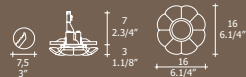

max 1 x 50W 12V GU5.3
 oppure or
 max 1 x 50W 12V GY6.35