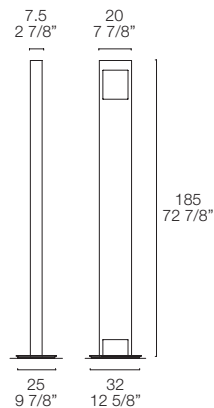

L D 20-7.7/8" ~ H 185-72.7/8" ~ P 7.5-2.7/8"

Disponibile/Available

Colore/Color

STICK

Design Mauro Marzollo

Diffusore/Diffuser/Diffuseur/Schirm/Difusor/ПЛАФОН
Montatura/Construction/Armature/Gestell/Soporte/ОПРАВА

STICK

pagina/page 228

Terra/Floor lamp/Lampadaire/Stehleuchte/Lámpara de pie/торшер

Diffusore/Diffuser/Diffuseur/Schirm/Difusor/ПЛАФОН

Montatura/Construction/Armature/Gestell/Soporte/ОПРАВА

 1 x max 300W alogena lineare R7s 114 mm

+

 1 x max 75W E27

o/or/ou/oder/o/или

 1 x max 23W E27 PL-el/T

SYDNEY

Design Valerio Cometti e V12 Design

Diffusore/Diffuser/Diffuseur/Schirm/Difusor/ПЛАФОН
Alluminio / Aluminium / Aluminium / Aluminium / Алюминий