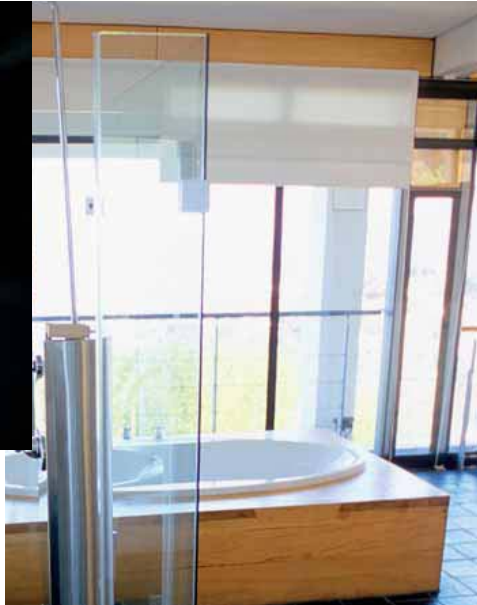

Sunlight

Design: Archirivolto

sogno di luci e vetro cristallo
dream of light and glass

Sunlight

Design: Archirivolto

Lampada da parete/soffitto

DIFFUSORE:
Vetro cristallo molato, lavorato a mano.
MONTATURA:
Metallo cromato.

TYPE: Ceiling/wall lamp.
DIFFUSER: Grinded crystal glass, hand-worked.
CONSTRUCTION: Chromed metal.

TYPE: Plafonnier/applique.
DIFFUSEUR: Cristal verre meulé, travaillé à main.
ARMATURE: Métal chromé.

TYP: Wand- und Deckenleuchte.
SCHIRM: Handgeschliffenes Khristall-Glaß.
GESTELL: Verchromtes Metall.

TIPO: Lámpara de techo/de pared.
DIFUSOR: Vidrio cristal arenado, hecho a mano.
SOPORTE: Metal cromado.

ТИП: Бра/потолочный светильник.
РАССЕЙВАТЕЛЬ: Декоративное хрустальное стекло, обработанный вручную.
АРМАТУРА: Хромированный металл.

Light  1 x max 60W G9

Sunlight 3P/PL

Design: Archinvolto

Lampada da parete/soffitto

Diffusore:

Vetro cristallo molato,
lavorato a mano.

Montatura:

Metallo cromato.