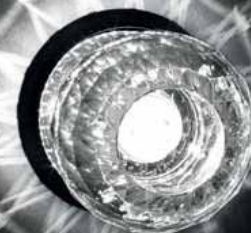

Sunlight

Design: Archirivolto

sogno di luci e vetro cristallo
dream of light and glass

Sunlight

Design: Archirivolto

Lampada da parete/soffitto

DIFFUSORE:
Vetro cristallo molato, lavorato a mano.
MONTATURA:
Metallo cromato.

TYPE: Ceiling/wall lamp.
DIFFUSER: Grinded crystal glass, hand-worked.
CONSTRUCTION: Chromed metal.

TYPE: Plafonnier/applique.
DIFFUSEUR: Cristal verre meulé, travaillé à main.
ARMATURE: Métal chromé.

TYP: Wand- und Deckenleuchte.
SCHIRM: Handgeschliffenes Khristall-Glaß.
GESTELL: Verchromtes Metall.

TIPO: Lámpara de techo/de pared.
DIFUSOR: Vidrio cristal arenado, hecho a mano.
SOPORTE: Metal cromado.

ТИП: Бра/потолочный светильник.
РАССЕЙВАТЕЛЬ: Декоративное хрустальное стекло, обработанный вручную.
АРМАТУРА: Хромированный металл.

Light  1 x max 60W G9

Sunlight 3P/PL

Design: Archinvolto

Lampada da parete/soffitto

Diffusore:

Vetro cristallo molato,
lavorato a mano.

Montatura:

Metallo cromato.