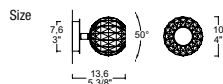

Sunlight

Design: Archirivolto

Lampada da parete/soffitto

DIFFUSORE:
Vetro cristallo molato, lavorato a mano.
MONTATURA:
Metallo cromato.

TYPE: Ceiling/wall lamp.
DIFFUSER: Grinded crystal glass, hand-worked.
CONSTRUCTION: Chromed metal.

TYPE: Plafonnier/applique.
DIFFUSEUR: Cristal verre meulé, travaillé à main.
ARMATURE: Métal chromé.

TYP: Wand- und Deckenleuchte.
SCHIRM: Handgeschliffenes Khristall-Glaß.
GESTELL: Verchromtes Metall.

TIPO: Lámpara de techo/de pared.
DIFUSOR: Vidrio cristal arenado, hecho a mano.
SOPORTE: Metal cromado.

ТИП: Бра/потолочный светильник.
РАССЕЙВАТЕЛЬ: Декоративное хрустальное стекло, обработанный вручную.
АРМАТУРА: Хромированный металл.

Light 1 x max 60W G9