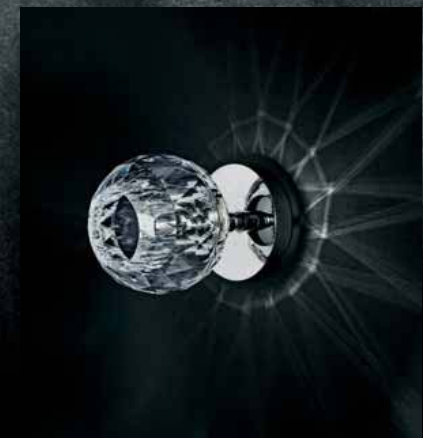

Sunlight

Design: Archirivolto

sogno di luci e vetro cristallo
dream of light and glass

Sunlight

Design: Archirivolto

Lampada da parete/soffitto

DIFFUSORE:
Vetro cristallo molato, lavorato a mano.
MONTATURA:
Metallo cromato.

TYPE: Ceiling/wall lamp.
DIFFUSER: Grinded crystal glass, hand-worked.
CONSTRUCTION: Chromed metal.

TYPE: Plafonnier/applique.
DIFFUSEUR: Cristal verre meulé, travaillé à main.
ARMATURE: Métal chromé.

TYP: Wand- und Deckenleuchte.
SCHIRM: Handgeschliffenes Khristall-Glaß.
GESTELL: Verchromtes Metall.

TIPO: Lámpara de techo/de pared.
DIFUSOR: Vidrio cristal arenado, hecho a mano.
SOPORTE: Metal cromado.

ТИП: Бра/потолочный светильник.
РАССЕЙВАТЕЛЬ: Декоративное хрустальное стекло, обработанный вручную.
АРМАТУРА: Хромированный металл.

Light  1 x max 60W G9

Sunlight 3P/PL

Design: Archinvolto

Lampada da parete/soffitto

Diffusore:

Vetro cristallo molato,
lavorato a mano.

Montatura:

Metallo cromato.