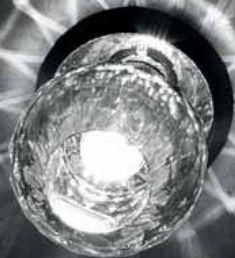

Sunlight

Design: Archirivolto

sogno di luci e vetro cristallo
dream of light and glass

Sunlight

Design: Archirivolto

Lampada da parete/soffitto

DIFFUSORE:
Vetro cristallo molato, lavorato a mano.
MONTATURA:
Metallo cromato.

TYPE: Ceiling/wall lamp.
DIFFUSER: Grinded crystal glass, hand-worked.
CONSTRUCTION: Chromed metal.

TYPE: Plafonnier/applique.
DIFFUSEUR: Cristal verre meulé, travaillé à main.
ARMATURE: Métal chromé.

TYP: Wand- und Deckenleuchte.
SCHIRM: Handgeschliffenes Khristall-Glaß.
GESTELL: Verchromtes Metall.

TIPO: Lámpara de techo/de pared.
DIFUSOR: Vidrio cristal arenado, hecho a mano.
SOPORTE: Metal cromado.

ТИП: Бра/потолочный светильник.
РАССЕЙВАТЕЛЬ: Декоративное хрустальное стекло, обработанный вручную.
АРМАТУРА: Хромированный металл.

TYPE: Wall/ceiling lamp.

DIFFUSER: Handmade ground glass.

CONSTRUCTION: Chromed metal.

TYPE: Applique/plafonnier.

DIFFUSEUR: Verre cristal entaillé à la main.

ARMATURE: Métal chromé.

TYP: Wand/Deckenleuchte.