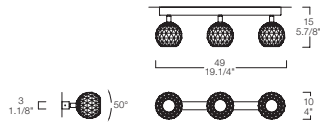

РАССЕИВАТЕЛЬ: Стекло из
шлифованного кристалла,
обработанного вручную.

АРМАТУРА: Хромированный.

Size

Light 3 x max 60W G9

fotogrammi di luce

photograms of light