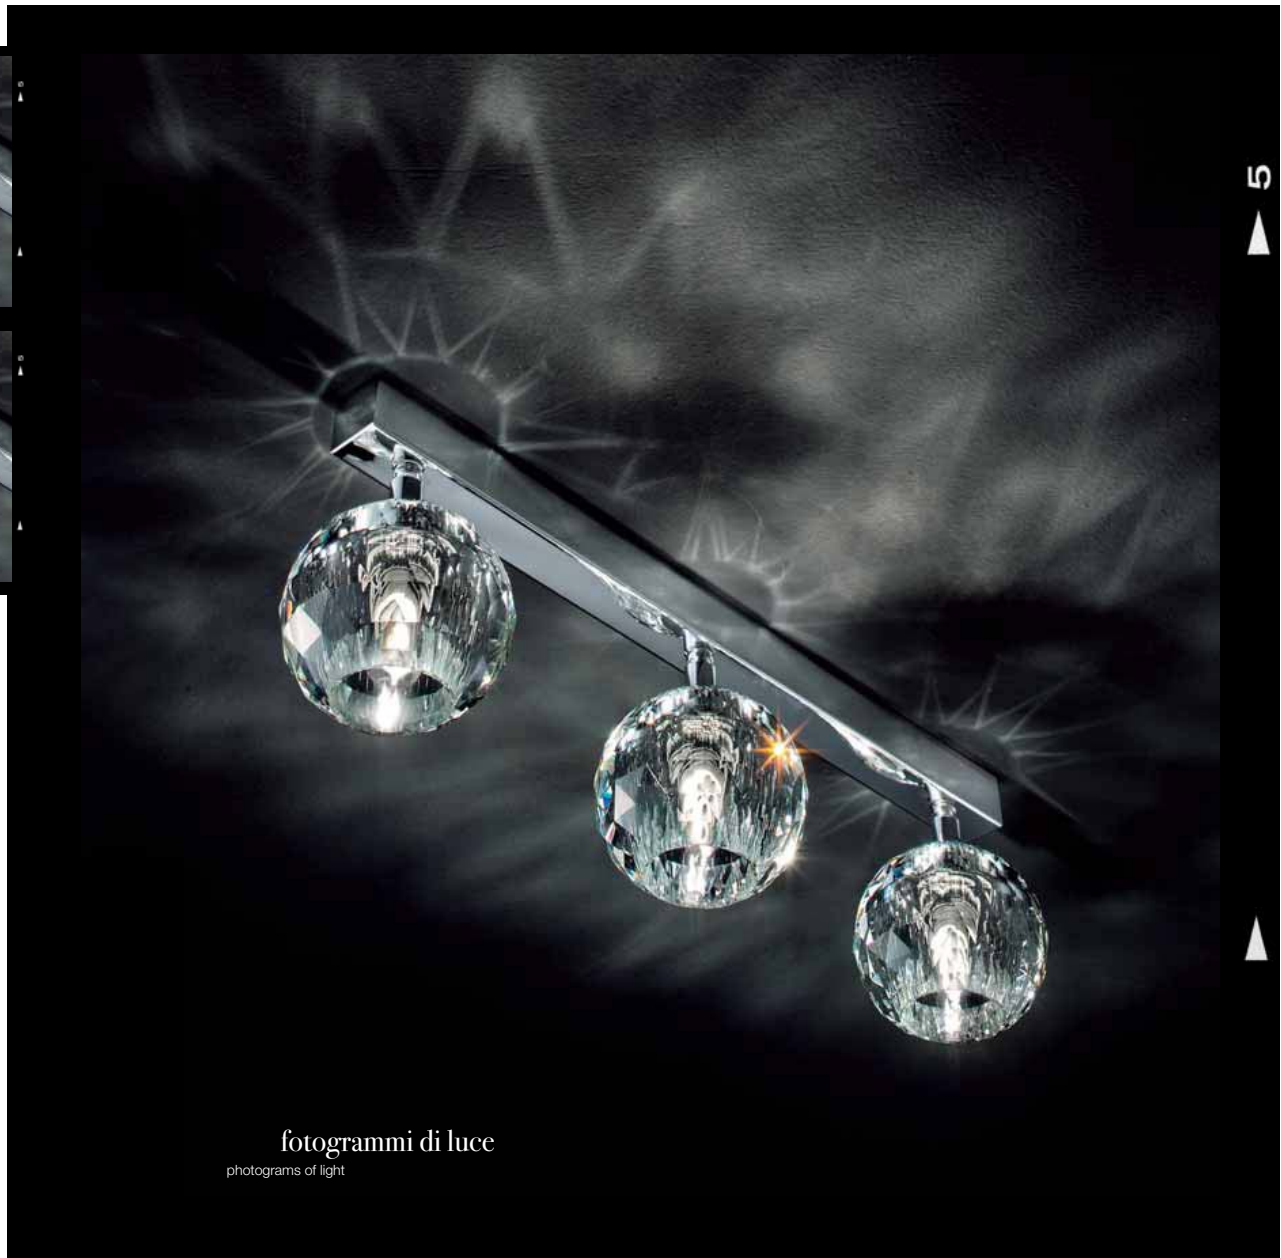

Sunlight

Design: Archirivolto

sogno di luci e vetro cristallo
dream of light and glass

Sunlight

Design: Archirivolto

Lampada da parete/soffitto

DIFFUSORE:
Vetro cristallo molato, lavorato a mano.
MONTATURA:
Metallo cromato.

TYPE: Ceiling/wall lamp.
DIFFUSER: Grinded crystal glass, hand-worked.
CONSTRUCTION: Chromed metal.

TYPE: Plafonnier/applique.
DIFFUSEUR: Cristal verre meulé, travaillé à main.
ARMATURE: Métal chromé.

TYP: Wand- und Deckenleuchte.
SCHIRM: Handgeschliffenes Khristall-Glaß.
GESTELL: Verchromtes Metall.

TIPO: Lámpara de techo/de pared.
DIFUSOR: Vidrio cristal arenado, hecho a mano.
SOPORTE: Metal cromado.

ТИП: Бра/потолочный светильник.
РАССЕЙВАТЕЛЬ: Декоративное хрустальное стекло, обработанный вручную.
АРМАТУРА: Хромированный металл.

Light  1 x max 60W G9

Sunlight 3P/PL

Design: Archinvolto

Lampada da parete/soffitto

Diffusore:

Vetro cristallo molato,
lavorato a mano.

Montatura:

Metallo cromato.