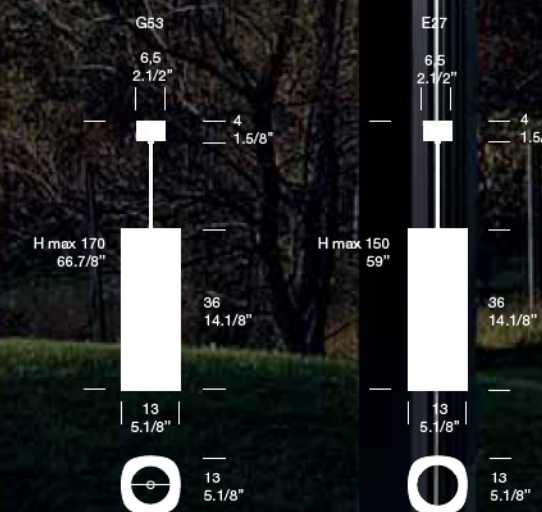

SYDNEY

DESIGN / VALERIO COMETTI E V12 DESIGN

Lampada a sospensione con diffusore in alluminio lucido o laccato bianco opaco, struttura in metallo lucido o laccato bianco opaco.

– Hanging lamp with diffuser in polished or matt white lacquered aluminium. Frame in polished or matt white lacquered metal – Hängeleuchte mit Schirm aus glänzend- oder matt-weißem lackiertem Aluminium. Gestell aus glänzend- oder matt-weißem lackiertem Metall – Suspension avec diffuseur en aluminium brillant ou laqué blanc opaque. Armature en métal brillant ou laqué blanc opaque – Lámpara de suspensión con difusor de aluminio lúcido o lacado blanco, soporte de metal lúcido o lacado blanco opaco – Подвесной светильник с плафоном из алюминия блестящего цвета или белого лакированного с матовой поверхностью. Структура: металл блестящий и белый лакированный с матовой поверхностью –

SYDNEY 13 (Sospensione/Suspension)

Colori/Colors

1 x max 75W E27 halopar 30 

1 x max 65W G53 12V 

1 x max 15W G53 LED 

Certificazioni/Certifications

SYDNEY

DESIGN / VALERIO COMETTI E V12 DESIGN

SYDNEY 6 (Sospensione/Suspension)

Colori/Colors

1 x max 7W GU10 MASTERLED

1 x max 11W GU10 MEGAMAN

1 x max 50W GU10

Certificazioni/Certifications