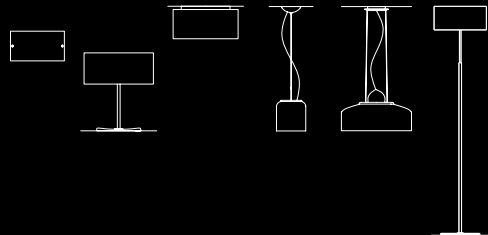

TALIA T

design: Crepax & Zanon

lampada da tavolo

Diffusore: vetro soffiato, incamiciato e satinato
Colore diffusore: bianco con fasce bianche o nero con fasce bianche
Supporto: metallo nichel spazzolato

table lamp

Diffuser: satin-finish, layered blown glass
Diffuser colour: white with white bands or black with white bands
Frame: brushed nickel metal

lampe de table

Diffuseur: verre soufflé, enchemisé et satiné
Couleur diffuseur: blanc avec bandes blanc ou noir avec bandes blanc
Armature: métal nickel brossé

Tischleuchte

Glasbeschreibung: mundgeblasenes, geschichtetes und satiniertes Glas
Glasfarbe: Weiss mit weissen Bändern oder Schwarz mit weissen Bändern
Gestell: Nickel gebürstetes Metall

lámpara de mesa

Difusor: cristal soplado, encamisado y satinado
Color difusor: blanco con tiras blanco o negro con tiras blanco
Soporte: metal níquel matizado

настольная лампа

Рассеиватель: выдуванное стекло, сатинированное и облицованное
Цвет рассеивателя: белый с белыми полосами или черный с белыми полосами
Арматура: металл-никель обработанный щеткой

Size

Family

Light

max 3 x 60W E14