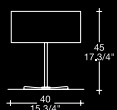

TALIA T

design: Crepax & Zanon

lampada da tavolo

Diffusore: vetro soffiato, incamiciato e satinato
Colore diffusore: bianco con fasce bianche o nero con fasce bianche
Supporto: metallo nichel spazzolato

table lamp

Diffuser: satin-finish, layered blown glass
Diffuser colour: white with white bands or black with white bands
Frame: brushed nickel metal

lampe de table

Diffuseur: verre soufflé, enchemisé et satiné
Couleur diffuseur: blanc avec bandes blanc ou noir avec bandes blanc
Armature: métal nickel brossé

Tischleuchte

Glasbeschreibung: mundgeblasenes, geschichtetes und satiniertes Glas
Glasfarbe: Weiss mit weissen Bändern oder Schwarz mit weissen Bändern
Gestell: Nickel gebürstetes Metall

lámpara de mesa

Difusor: cristal soplado, encamisado y satinado
Color difusor: blanco con tiras blanco o negro con tiras blanco
Soporte: metal níquel matizado

настольная лампа

Рассеиватель: выдуванное стекло, сатинированное и облицованное
Цвет рассеивателя: белый с белыми полосами или черный с белыми полосами
Арматура: металл-никель обработанный щеткой

Size