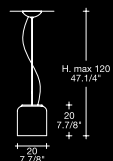

Size

Light

max 1 x 100W E27
oppure or
max 1 x 100W E27

a richiesta kit per decentramento 1-2
on request off-centre kit 1-2
sur demande kit pour décentration 1-2
Nach Anfrage kit für Dezentralisation 1-2
bajo demanda kit para la descentralización 1-2
подвижный крепеж заказывается отдельно 1-2