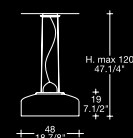

Size

Light

max 1 x 300W R7s 114 mm