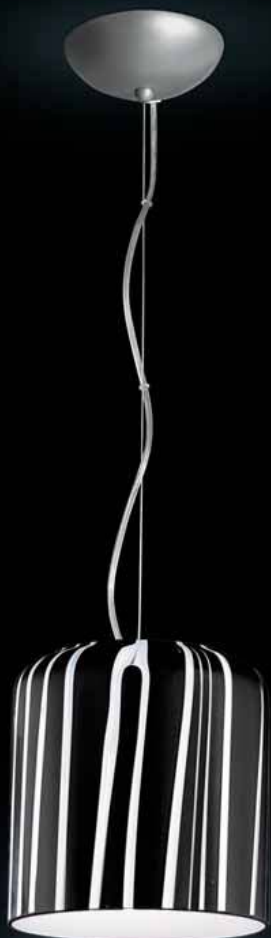

TALIA 20 S

design: Crepax & Zanon

lampada a sospensione

Diffusore: vetro soffiato, incamiciato e satinato
Colore diffusore: bianco con fasce bianche o nero con fasce bianche
Supporto: metallo nichel spazzolato

hanging lamp

Diffuser: satin-finish, layered blown glass
Diffuser colour: white with white bands or black with white bands
Frame: brushed nickel metal

suspension

Diffuseur: verre soufflé, enchemisé et satiné
Couleur diffuseur: blanc avec bandes blanc ou noir avec bandes blanc
Armature: métal nickel brossé

Hängeleuchte

Glasbeschreibung: mundgeblasenes, geschichtetes und satiniertes Glas
Glasfarbe: Weiss mit weissen Bändern oder Schwarz mit weissen Bändern
Gestell: Nickel gebürstetes Metall

lámpara de suspensión

TALIA 50 S

design: Crepax & Zanon

lampada a sospensione

Diffusore: vetro soffiato, incamiciato e satinato
Colore diffusore: bianco con fasce bianche o nero con fasce bianche
Supporto: metallo nichel spazzolato