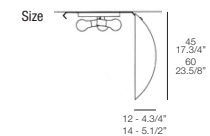

Lampada da soffitto

Diffusore: Vetro curvato a caldo bianco, finitura satinata ad effetto tessuto.

Montatura: Metallo verniciato bianco con particolari a vista cromati.

TYPE: Ceiling lamp.

DIFFUSER: Curved glass in white. Satin finish. Fabric effect.
CONSTRUCTION: White lacquered metal with chromed details.

TYPE: Plafonnier.

DIFFUSEUR: Verre courbé blanc. Finition satinée. Effet de tissu.

ARMATURE: Métal blanc avec détails chromé.

TYP: Deckenleuchte.

SCHIRM: Gebogenes Glas in weiß satiniert. Stoffeffekt.
GESTELL: Weißes Metall. Verchromte Details.

TIPO: Lámpara de techo.

DIFUSOR: Cristal satinado y curvado blanco. Efecto tejido.
SOPORTE: Metal blanco. Detalles cromados.

ТИП: Потолочный светильник.

РАССЕИВАТЕЛЬ: Изогнутое стекло белое. Матовое. Тканевый эффект.

АРМАТУРА: Белый лакированный металл с хромированными деталями.

Light

Tessuto 45

- 3 x max 75W E27
- 3 x max 75W E27
- 3 x max 15W E27 PL eL/T

Tessuto 60

- 4 x max 75W E27
- 4 x max 75W E27
- 4 x max 15W E27 PL eL/T

Tessuto

45-60

Design: Ufficio Stile Aureliano Toso