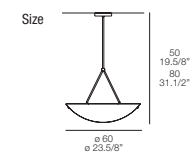

ТИП: Подвесной светильник.
РАССЕЙВАТЕЛЬ: Изогнутое стекло белое. Матовое. Тканевый эффект.
АРМАТУРА: Серый лакированный металл.

Light 1 x max 250W R7s 114 mm