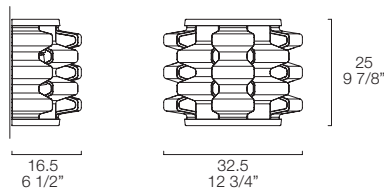

Design Andrea Garuti

Diffusore/Diffuser/Diffuseur/Schirm/Difusor/ПЛАФОН

Ceramica / Ceramic / Céramique / Keramik / Cerámica / Белый керамический.

Colore diffusore/Diffuser colour/Couleur du Diffuseur/Farbe des schirm/Color difusor/ЦВЕТ ПЛАФОНА

Bianco / White / Blanc / Weiß / Blanco / Белый.

Montatura/Construction/Armature/Gestell/Soporte/ОПРАВА

Metallo laccato bianco / White lacquered metal / Métal laqué blanc / Weiß lackiertes Metall / Metal lacado blanco / Белый лакированный металл.

TRACE

pagina/page 192

Sospensione/Suspension/Suspension/Hängeleuchte/Suspensión/подвесной светильник.

Diffusore/Diffuser/Diffuseur/Schirm/Difusor/ПЛАФОН ☐

Montatura/Construction/Armature/Gestell/Soporte/ОПРАВА ☐

1 x max 150W E27
o/or/ou/oder/o/или

1 x max 250W E27
o/or/ou/oder/o/или

1 x max 30W PL eI/T E27

Ø 15,5
Ø 6 1/8"

H max 150
H max 59"

30
11 3/4"

Ø 43,5
Ø 17 1/8"

Parete/Wall lamp/Applique/Wandleuchte/Aplique/Бра

Diffusore/Diffuser/Diffuseur/Schirm/Difusor/ПЛАФОН ☐

Montatura/Construction/Armature/Gestell/Soporte/ОПРАВА ☐

1 x max 100W E27

o/or/ou/oder/o/или

1 x max 150W

o/or/ou/oder/o/или

1 x max 23W PL eI/T E27

1 x 26W G24q-3

Completa di alimentatore elettronico / With electronic ballast / Avec alimentateur électronique / Mit EVG / Con alimentador electrónico / С электронным балластом.

25
9 7/8"