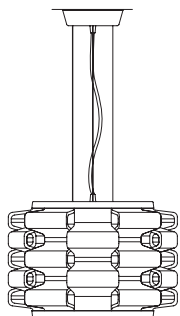

TRACE

Design Andrea Garuti

Ceramica / Ceramic / Céramique / Keramik /
Cerámica / Белый керамический.

L 32.5-12.3/4" ~ H 25-9.7/8" ~ P 16.5-6.1/2"

Disponibile/Available

Colore/Color

Design Andrea Garuti

Diffusore/Diffuser/Diffuseur/Schirm/Difusor/ПЛАФОН

Montatura/Construction/Armature/Gestell/Soporte/ОПРАВА

Metallo laccato bianco / White lacquered metal / Métal laqué blanc / Weiß lackiertes Metall / Metal lacado blanco / Белый лакированный металл.

TRACE

pagina/page 192

Sospensione/Suspension/Suspension/Hängeleuchte/Suspensión/подвесной светильник.**Diffusore/Diffuser/Diffuseur/Schirm/Difusor/ПЛАФОН** **Montatura/Construction/Armature/Gestell/Soporte/ОПРАВА** 1 x max 150W E27
o/or/ou/oder/o/или1 x max 250W E27
o/or/ou/oder/o/или

1 x max 30W PL eI/T E27

Ø 15,5
Ø 6 1/8"H max 150
H max 59"30
11 3/4"Ø 43,5
Ø 17 1/8"**Parete/Wall lamp/Applique/Wandleuchte/Aplique/Бра****Diffusore/Diffuser/Diffuseur/Schirm/Difusor/ПЛАФОН** **Montatura/Construction/Armature/Gestell/Soporte/ОПРАВА**