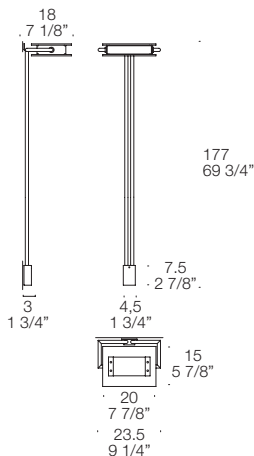

Parete-terra/Wall-floor lamp/Applique-lampadaire/Wand-Stehleuchte/Applique-pie/бра-торшер

Montatura/Construction/Armature/Gestell/Soporte/ОПРАВА
Cromo lucido o nichel satinato / Chromed metal or brushed nickel / Métal chromé ou nickel brossé / Verchromtes Metall oder Nickel gebürstet / Metal cromado o niquel matizado / Хром или полированный никель.

Diffusore/Diffuser/Diffuseur/Schirm/Difusor/ПЛАФОН ☐

Montatura/Construction/Armature/Gestell/Soporte/ОПРАВА ☒ ☒

1 x max 200W alogena lineare R7s 80 mm