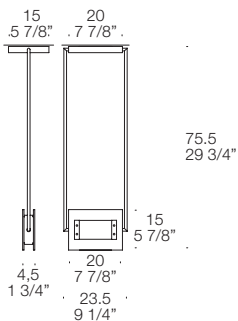

L 23.5-9.1/4" ~ LD 177-69.3/4" ~ PD 18-7.1/8"

Disponibile/Available

Colore/Color

Parete-soffitto/Wall-ceiling lamp/Applique-plafonnier/Wand-Deckenleuchte/Applique-plafón/на стены-потолок

Montatura/Construction/Armature/Gestell/Soporte/ОПРАВА
 Cromo lucido o nichel satinato / Chromed metal or brushed nickel / Métal chromé ou nickel brossé / Verchromtes Metall oder Nickel gebürstet / Metal cromado o niquel matizado / Хром или полированный никель.

Diffusore/Diffuser/Diffuseur/Schirm/Difusor/ПЛАФОН

Montatura/Construction/Armature/Gestell/Soporte/ОПРАВА

 1 x max 200W alogena lineare R7s 80 mm

Parete-terra/Wall-floor lamp/Applique-lampadaire/Wand-Stehleuchte/Applique-pie/бра-торшер