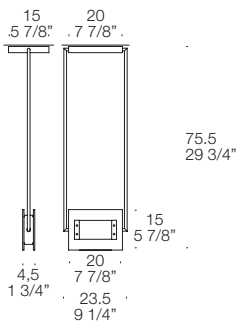

Parete-soffitto/Wall-ceiling lamp/Applique-plafonnier/Wand-Deckenleuchte/Applique-plafón/на стены-потолок

Montatura/Construction/Armature/Gestell/Soporte/ОПРАВА
Cromo lucido o nichel satinato / Chromed metal or brushed nickel / Métal chromé ou nickel brossé / Verchromtes Metall oder Nickel gebürstet / Metal cromado o niquel matizado / Хром или полированный никель.

Diffusore/Diffuser/Diffuseur/Schirm/Difusor/ПЛАФОН ☐

Montatura/Construction/Armature/Gestell/Soporte/ОПРАВА ☒ ☒

1 x max 200W alogena lineare R7s 80 mm