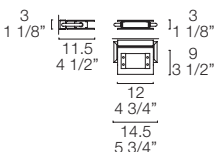

TRECENTOESSANTAGRADI 120

pagina/page 117

Parete-soffitto/Wall-ceiling lamp/Applique-plafonnier/Wand-Deckenleuchte/ Applique-plafón/на стены-потолок

Montatura/Construction/Armature/Gestell/Soporte/ОПРАВА

Metallo laccato bianco, cromo lucido o nichel satinato / White lacquered metal, chromed metal or brushed nickel / Métal laqué blanc, métal chromé ou nickel brossé / Metall mit Lackierung in Weiß, verchromtes Metall oder Nickel gebürstet / Metal lacado blanco, metal cromado o níquel matizado / Металл, покрытый белым лаком, хром или полированный никель.

Diffusore/Diffuser/Diffuseur/Schirm/Difusor/ПЛАФОН

Montatura/Construction/Armature/Gestell/Soporte/ОПРАВА

1 x max 75W Halopin G9