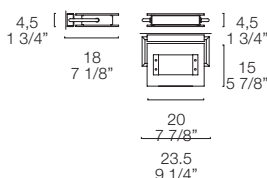

Diffusore/Diffuser/Diffuseur/Schirm/Difusor/ПЛАФОН

Montatura/Construction/Armature/Gestell/Soporte/ОПРАВА

Parete/Wall: 1 x max 200W alogena lineare R7s 80 mm

Soffitto/Ceiling: 1 x max 150W alogena lineare R7s 80 mm

Curve fotometriche/
Photometric lab
pagina/page 315

TRECENTOESSANTAGRADI 370

pagina/page 114

Parete-soffitto/Wall-ceiling lamp/Applique-plafonnier/Wand-Deckenleuchte/ Applique-plafón/на стены-потолок

Montatura/Construction/Armature/Gestell/Soporte/ОПРАВА

Cromo lucido o nichel satinato / Chromed metal or brushed nickel / Métal chromé ou nickel brossé / Verchromtes Metall oder Nickel gebürstet / Metal cromado o níquel matizado / Хром или полированный никель.