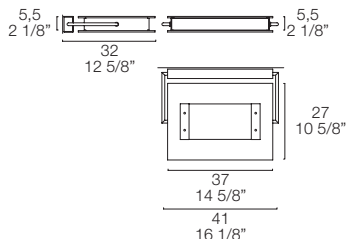

Diffusore/Diffuser/Diffuseur/Schirm/Difusor/ПЛАФОН

Montatura/Construction/Armature/Gestell/Soporte/ОПРАВА

1 x max 500W alogena lineare R7s 114 mm

Curve fotometriche/
Photometric lab
pagina/page 315