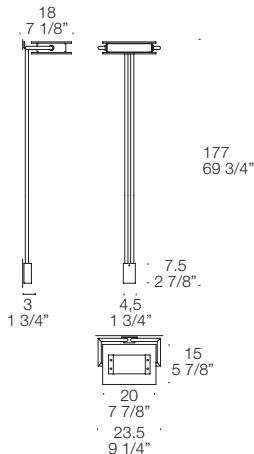

Parete-terra/Wall-floor lamp/Applique-lampadaire/Wand-Stehleuchte/Applique-pie/бра-торшер

Montatura/Construction/Armature/Gestell/Soporte/ОПРАВА
Cromo lucido o nichel satinato / Chromed metal or brushed nickel / Métal chromé ou nickel brossé / Verchromtes Metall oder Nickel gebürstet / Metal cromado o niquel matizado / Хром или полированный никель.

Diffusore/Diffuser/Diffuseur/Schirm/Difusor/ПЛАФОН ☐

Montatura/Construction/Armature/Gestell/Soporte/ОПРАВА ☒ ☒

1 x max 200W alogena lineare R7s 80 mm