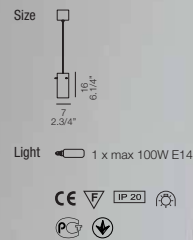

MINITUBE

TYPE: Suspension.
DIFFUSER: White blown glass, satin finish.
CONSTRUCTION: Grey lacquered metal, cable cm 180. It can be installed on the track ADATTO by using element B.

TYPE: Suspension.
DIFFUSEUR: Verre soufflé blanche, finition satiné.
ARMATURE: Métal gris, cable d'alimentation de cm 180. Elle peut être installée sur le binaire ADATTO utilisant l'élément B.

TYP: Pendelleuchte.
SCHIRM: Glas weiß satiniert.
GESTELL: Graues Metall, Kabel cm 180. Die Leuchte kann auf die Schiene ADATTO durch das Element B montiert werden.

TIPO: Lámpara de suspensión.
DIFUSOR: Cristal soplado blanco satinado con el interior del difusor blanco.
SOPORTE: En metal gris, cable cm 180. Se puede instalar en la guía ADATTO utilizando el elemento B.

ТИП: Подвесной светильник.
РАССЕИВАТЕЛЬ: Стекло белое. Матовое.
АРМАТУРА: Серый лакированный металл, подвес 180 см. Может быть установлена на трек ADATTO с помощью элемента B.

Lampada a sospensione

Diffusore: Vetro soffiato e incamiciato biancolatte con finitura satinata.