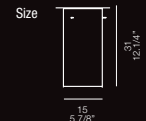

TUBE SOFFITTO

lineare
linear

TYPE: Ceiling lamp.
DIFFUSER: Blown glass in amber and white. Satin finish.
CONSTRUCTION: Grey lacquered metal. Chromed details.

TYPE: Plafonnier.
DIFFUSEUR: Verre soufflé en ambre et blanc. Finition satinée.
ARMATURE: Métal gris. Détails chromés.

TYP: Deckenleuchte.
SCHIRM: Geblasenes Glas satiniert in den Farben ambra und weiß.
GESTELL: Graues Metall. Verchromte Details.

TIPO: Lámpara de techo.
DIFUSOR: Cristal soplado y satinado blanco o ámbar.
SOPORTE: Metal gris. Detalles cromados.

ТИП: Потолочный светильник.
РАССЕИВАТЕЛЬ: Стекло белое и янтарь. Матовое.
АРМАТУРА: Серый лакированный металл. Хромированные детали.